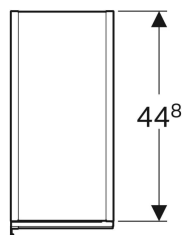

Geberit Acanto Hochschrank mit zwei Auszügen

Beispielbild

Eigenschaften

- FSC™ C134279 zertifiziert
- Wandhängend
- Mit zwei Fächern
- Griff zum Öffnen
- Schublade mit Selbsteinzug
- Feuchtigkeitsbeständig

- Front aus Spanplatte mit Glasabdeckung
- Vormontiert geliefert

Technische Daten

Werkstoff	Hochverdichtete Dreischicht-Holzspanplatte
Maximale Schubladenbelastung	30 kg

Lieferumfang

- Hochschrank

- Befestigungsmaterial

Art.-Nr.	Farbe / Oberfläche	B	H	T	VE1
500.638.16.1	* Korpus: schwarz / lackiert matt Auszüge: schwarz / Glas glänzend	22 cm	173 cm	47.6 cm	1 St.

* Auftragsbezogene Produktion

Zubehör

- Geberit Acanto Set Füße
- Geberit Magnethalter
- Geberit Vergrößerungsspiegel
- Geberit Handtuchhaken