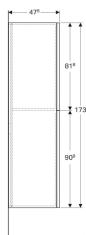

Geberit Acanto Hochschrank mit zwei Auszügen

Beispielbild

Eigenschaften

- FSC™ C134279 zertifiziert
- Wandhängend
- Mit zwei Fächern
- Griff zum Öffnen
- Schublade mit Selbsteinzug
- Feuchtigkeitsbeständig

- Front aus Spanplatte mit Glasabdeckung
- Vormontiert geliefert

Technische Daten

Werkstoff	Hochverdichtete Dreischicht-Holzspanplatte
Maximale Schubladenbelastung	30 kg

Lieferumfang

- Hochschrank

- Befestigungsmaterial

Art.-Nr.	Farbe / Oberfläche	B	H	T	VE1
500.638.16.1	* Korpus: schwarz / lackiert matt Auszüge: schwarz / Glas glänzend	22 cm	173 cm	47.6 cm	1 St.

* Auftragsbezogene Produktion

Zubehör

- Geberit Acanto Set Füße
- Geberit Magnethalter
- Geberit Vergrößerungsspiegel
- Geberit Handtuchhaken