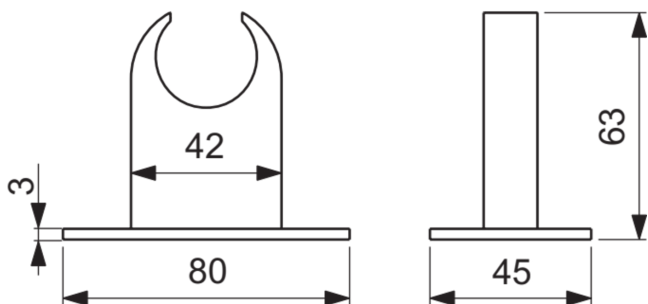

## Allgemeine Informationen

Produktkategorie:	Duschezubehör
Produktart:	Brausehalter
Marke:	Ideal Standard
Kollektion:	IDEALRAIN PRO
Colour:	AA - Chrom
Oberflächenveredelung:	glänzend
Maximale Höhe (mm):	45
Maximale Breite (mm):	80
Befestigungsart:	Befestigungsschrauben
Nettogewicht (kg):	0.23
VVS:	738843704
EAN Code:	3800861030225