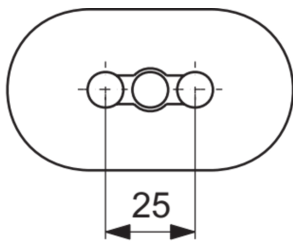

# B9846AA

IDEALRAIN PRO | Brausehalter 80x45 mm in chrom

## Allgemeine Informationen

Produktkategorie:	Duschezubehör
Produktart:	Brausehalter
Marke:	Ideal Standard
Kollektion:	IDEALRAIN PRO
Colour:	AA - Chrom
Oberflächenveredelung:	glänzend
Maximale Höhe (mm):	45
Maximale Breite (mm):	80
Befestigungsart:	Befestigungsschrauben
Nettogewicht (kg):	0.23
VVS:	738843704
EAN Code:	3800861030225