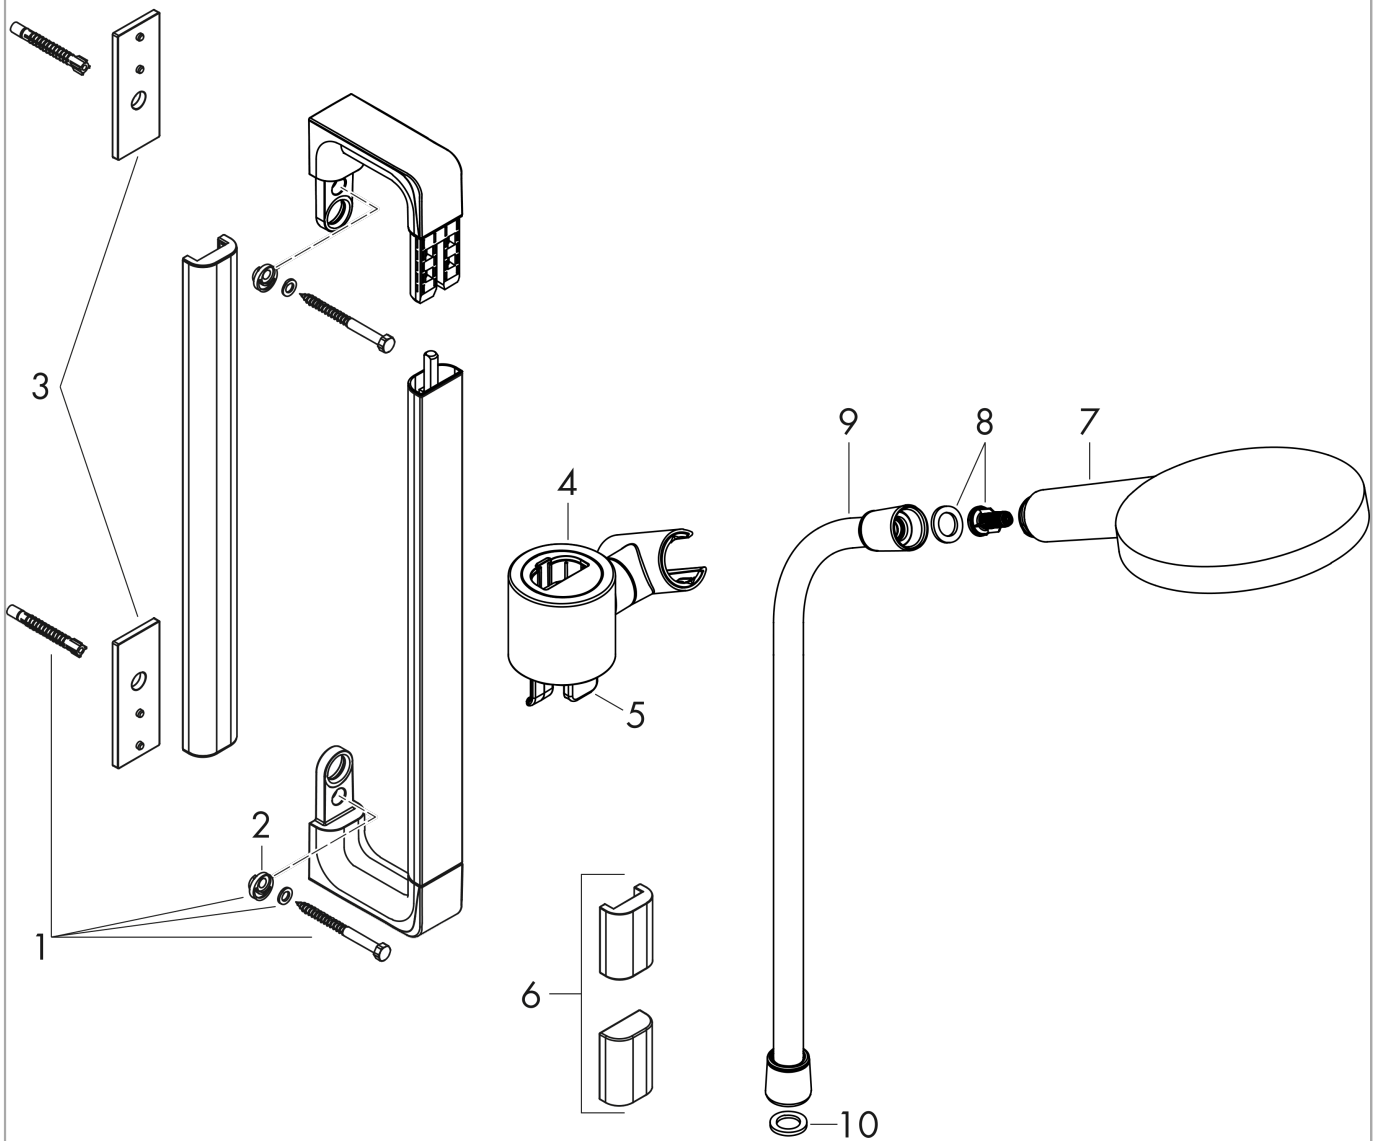

## Durchflussdiagramm

Die Verbrauchswerte wurden praxisnah mit den dazugehörigen Armaturen (Thermostat/Mischer/Unterputzventil) gemessen.

**AXOR Citterio E**  
**Brauseset 0,90 m mit Handbrause 120 3jet**  
Oberfläche: **Chrom** Artikelnummer: **36735000**

## Einbaubeispiel

**AXOR Citterio E**  
**Brauseset 0,90 m mit Handbrause 120 3jet**  
Oberfläche: **Chrom** Artikelnummer: **36735000**

## Explosionszeichnung

Baujahr: >01/17

**AXOR Citterio E**  
**Brauseset 0,90 m mit Handbrause 120 3jet**  
 Oberfläche: **Chrom** Artikelnummer: **36735000**

## Ersatzteilliste

Baujahr: >01/17

Pos.		Artikelnummer	PG	VE
1	Befestigungsteile	92841000	3	1
2	Excenterbuchse	97604000	3	1
3	Fliesenausgleichsscheibe 7 mm	92406000	8	1
4	Schieber kompl.	92726000	18	1
5	Bremsklotz	93442000	9	1
6	Abdeckkappen-Set	42871000	98	1
7	Handbrause	26050000	98	1
8	Filtereinsatz	97708000	2	1
9	Brauseschlauch 1,60 m	28626000	98	1
10	Dichtung	98058000	1	1