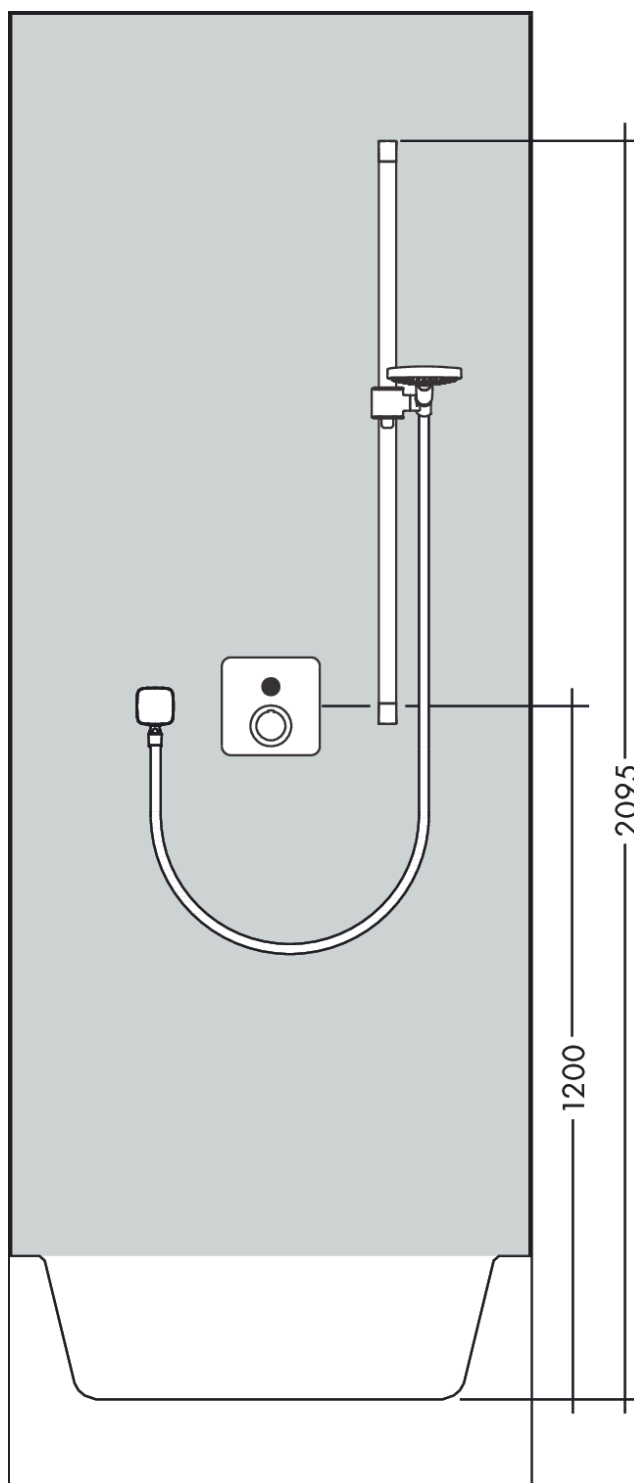

**AXOR Citterio E**  
**Brauseset 0,90 m mit Handbrause 120 3jet**  
 Oberfläche: **Chrom** Artikelnummer: **36735000**

## Durchflussdiagramm

Die Verbrauchswerte wurden praxisnah mit den dazugehörigen Armaturen (Thermostat/Mischer/Unterputzventil) gemessen.

**AXOR Citterio E**  
**Brauseset 0,90 m mit Handbrause 120 3jet**  
Oberfläche: **Chrom** Artikelnummer: **36735000**

## Einbaubeispiel

**AXOR Citterio E**  
**Brauseset 0,90 m mit Handbrause 120 3jet**  
Oberfläche: **Chrom** Artikelnummer: **36735000**

## Explosionszeichnung

Baujahr: >01/17

**AXOR Citterio E**  
**Brauseset 0,90 m mit Handbrause 120 3jet**  
 Oberfläche: **Chrom** Artikelnummer: **36735000**