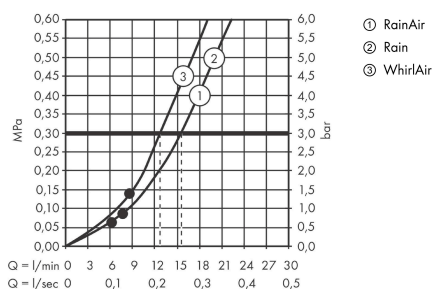

## Durchflussdiagramm

Die Verbrauchswerte wurden praxisnah mit den dazugehörigen Armaturen (Thermostat/Mischer/Unterputzventil) gemessen.

**AXOR Citterio E**  
**Brauseset 0,90 m mit Handbrause 120 3jet**  
Oberfläche: **Chrom** Artikelnummer: **36735000**