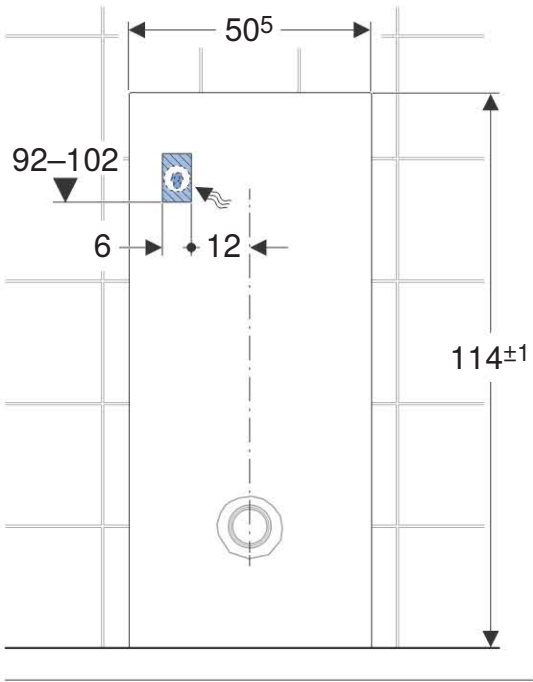

Installation Manual

Montageanleitung
Instructions de montage
Istruzioni per il montaggio

1

2

3

Geberit International AG
Schachenstrasse 77, CH-8645 Jona
documentation@geberit.com
→ **www.geberit.com**