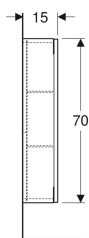

Geberit Hängeschrank rechteckig, mit einer Tür

Beispielbild

Verwendungszwecke

- Für Serien Geberit ONE, Acanto, iCon und VariForm

Eigenschaften

- FSC™ C134279 zertifiziert
- Wandhängend
- Mit einer Tür
- Tür mit Dämpfungsmechanismus

Lieferumfang

- Hängeschrank
- 2 Glaseinlegeböden

- Griffmulde oder Push-to-open-Mechanismus zum Öffnen
- Mit zwei versetzbaren Glaseinlegeböden
- Anschlagseite links oder rechts
- Feuchtigkeitsbeständig
- Vormontiert geliefert

Technische Daten

Werkstoff | Hochverdichtete Dreischicht-Holzspanplatte

- Befestigungsmaterial

Art.-Nr.	Farbe / Oberfläche	B	H	T	VE1
502.318.01.1	Korpus und Front: weiß / lackiert hochglänzend	45 cm	70 cm	15 cm	1 St.