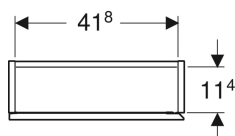

Geberit Hängeschrank rechteckig, mit einer Tür

Beispielbild

Verwendungszwecke

- Für Serien Geberit ONE, Acanto, iCon und VariForm

Eigenschaften

- FSC™ C134279 zertifiziert
- Wandhängend
- Mit einer Tür
- Tür mit Dämpfungsmechanismus

Technische Daten

Werkstoff | Hochverdichtete Dreischicht-Holzspanplatte

- Befestigungsmaterial

Art.-Nr.	Farbe / Oberfläche	B	H	T	VE1
502.318.01.1	Korpus und Front: weiß / lackiert hochglänzend	45 cm	70 cm	15 cm	1 St.