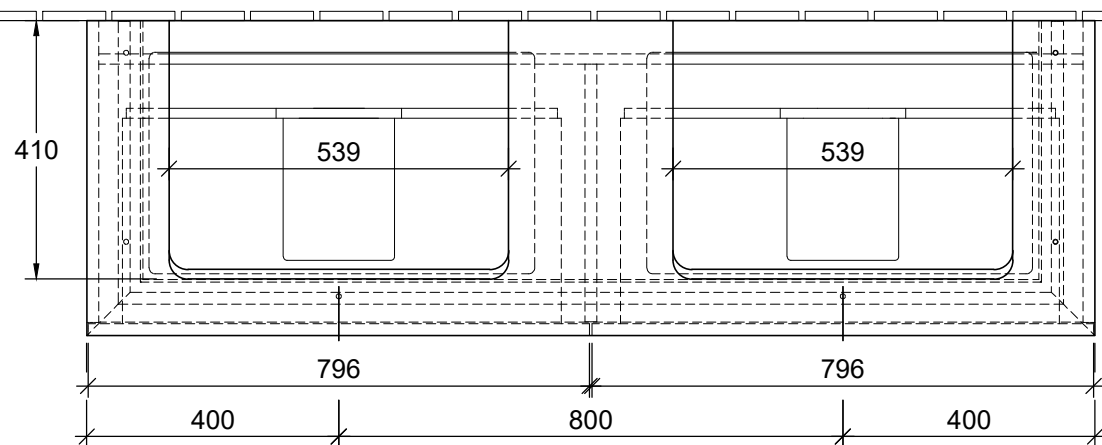

 220 - 240V

	1	2	A1
7113 6G		X	520
7113 KG		X	520
4168 6L / 6C		X	590

Legato B69300XX / B693L0XX		 Villeroy & Boch 1748
V01 / 13.01.2022	1:12	