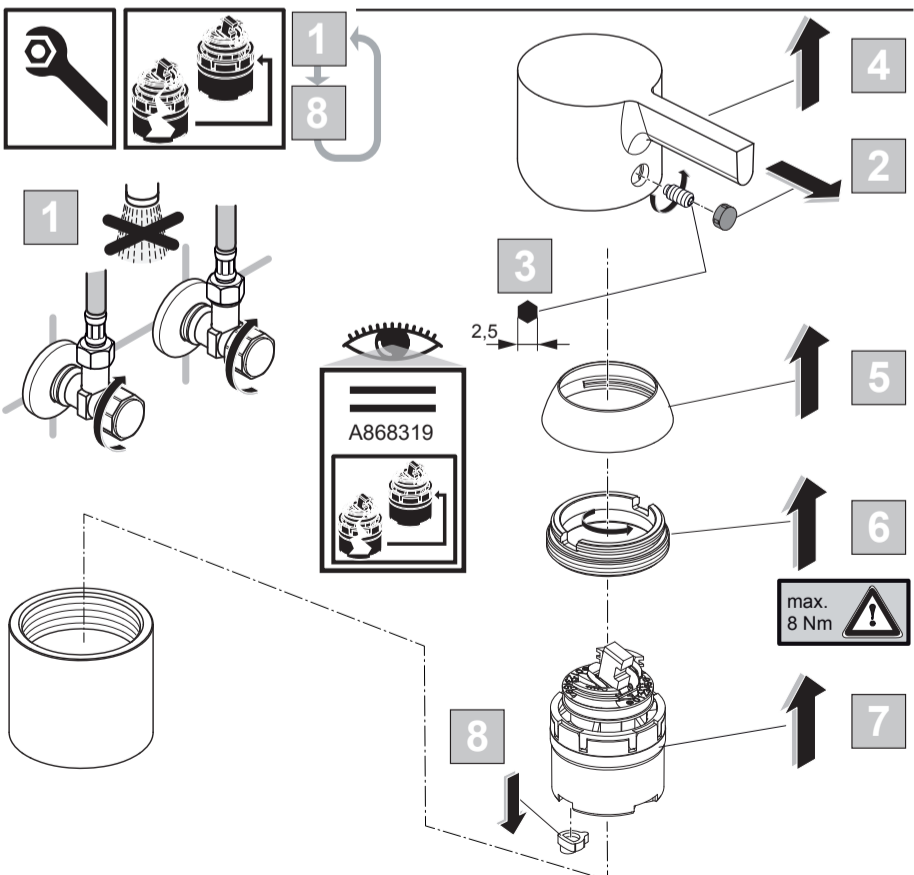

Spare Parts / Ersatzteile / Pièces de recharge / Pezzi di Ricambio / Piezas de requesto /
 Parte de reposição / Reserveonderdelen / Reservdelar / Reservedeler / Varaosat /
 Vraosat / Varahlutir / Ανταλλακτικά / Yedek Parçalar / Náhradní díly / Náhradné diely /
 Nadomestni deli / Резервни части / Запчасти / Części Zapasowe / Piese de schimb
 / Rendelhető alkatrészek / Запасні частини / Reservni delovi / Резервни делови /
 Резервни делови / Atsarginių dalių / Tellitavad varuosad / Rezervju daļi

XX = AA, GN, ...

Pos.	Part No.
1	B 961 665 XX
2	B 961 661 XX
3	B 961 374 NU
4	A 861 156 NU
5	A 861 473 XX
6	H 962 197 NU
7	H 960 294 NU
8	A 860 777 NU
9	A 9618 11 NU
10	A 960 395 NU
11	H 960 312 NU
12	A 861 474 XX
13	A 963 026 NU
14	H 960 987 NU
15	A 962 823 NU
16	H 960 185 NU
17	A 861 411 XX
18	H 960 440 XX
19	A 861 475 XX

P	°C	°C	0	1	2	3	4	5
			°C	°C	°C	°C	°C	°C
50°C	15°C	50	49	44	40	35	33	
65°C	15°C	65	63	57	50	44	40	
85°C	15°C	85	83	74	64	56	50	

Ideal Standard

Joy

BC 789 ..

0324 / A 868 633

Ideal Standard International NV
 Corporate Village – Gent Building
 Da Vincilaan 2
 1935 Zaventem
 Belgium
<https://www.idealstandard.com>

	P	bar			Q (3 bar)
	T	°C			