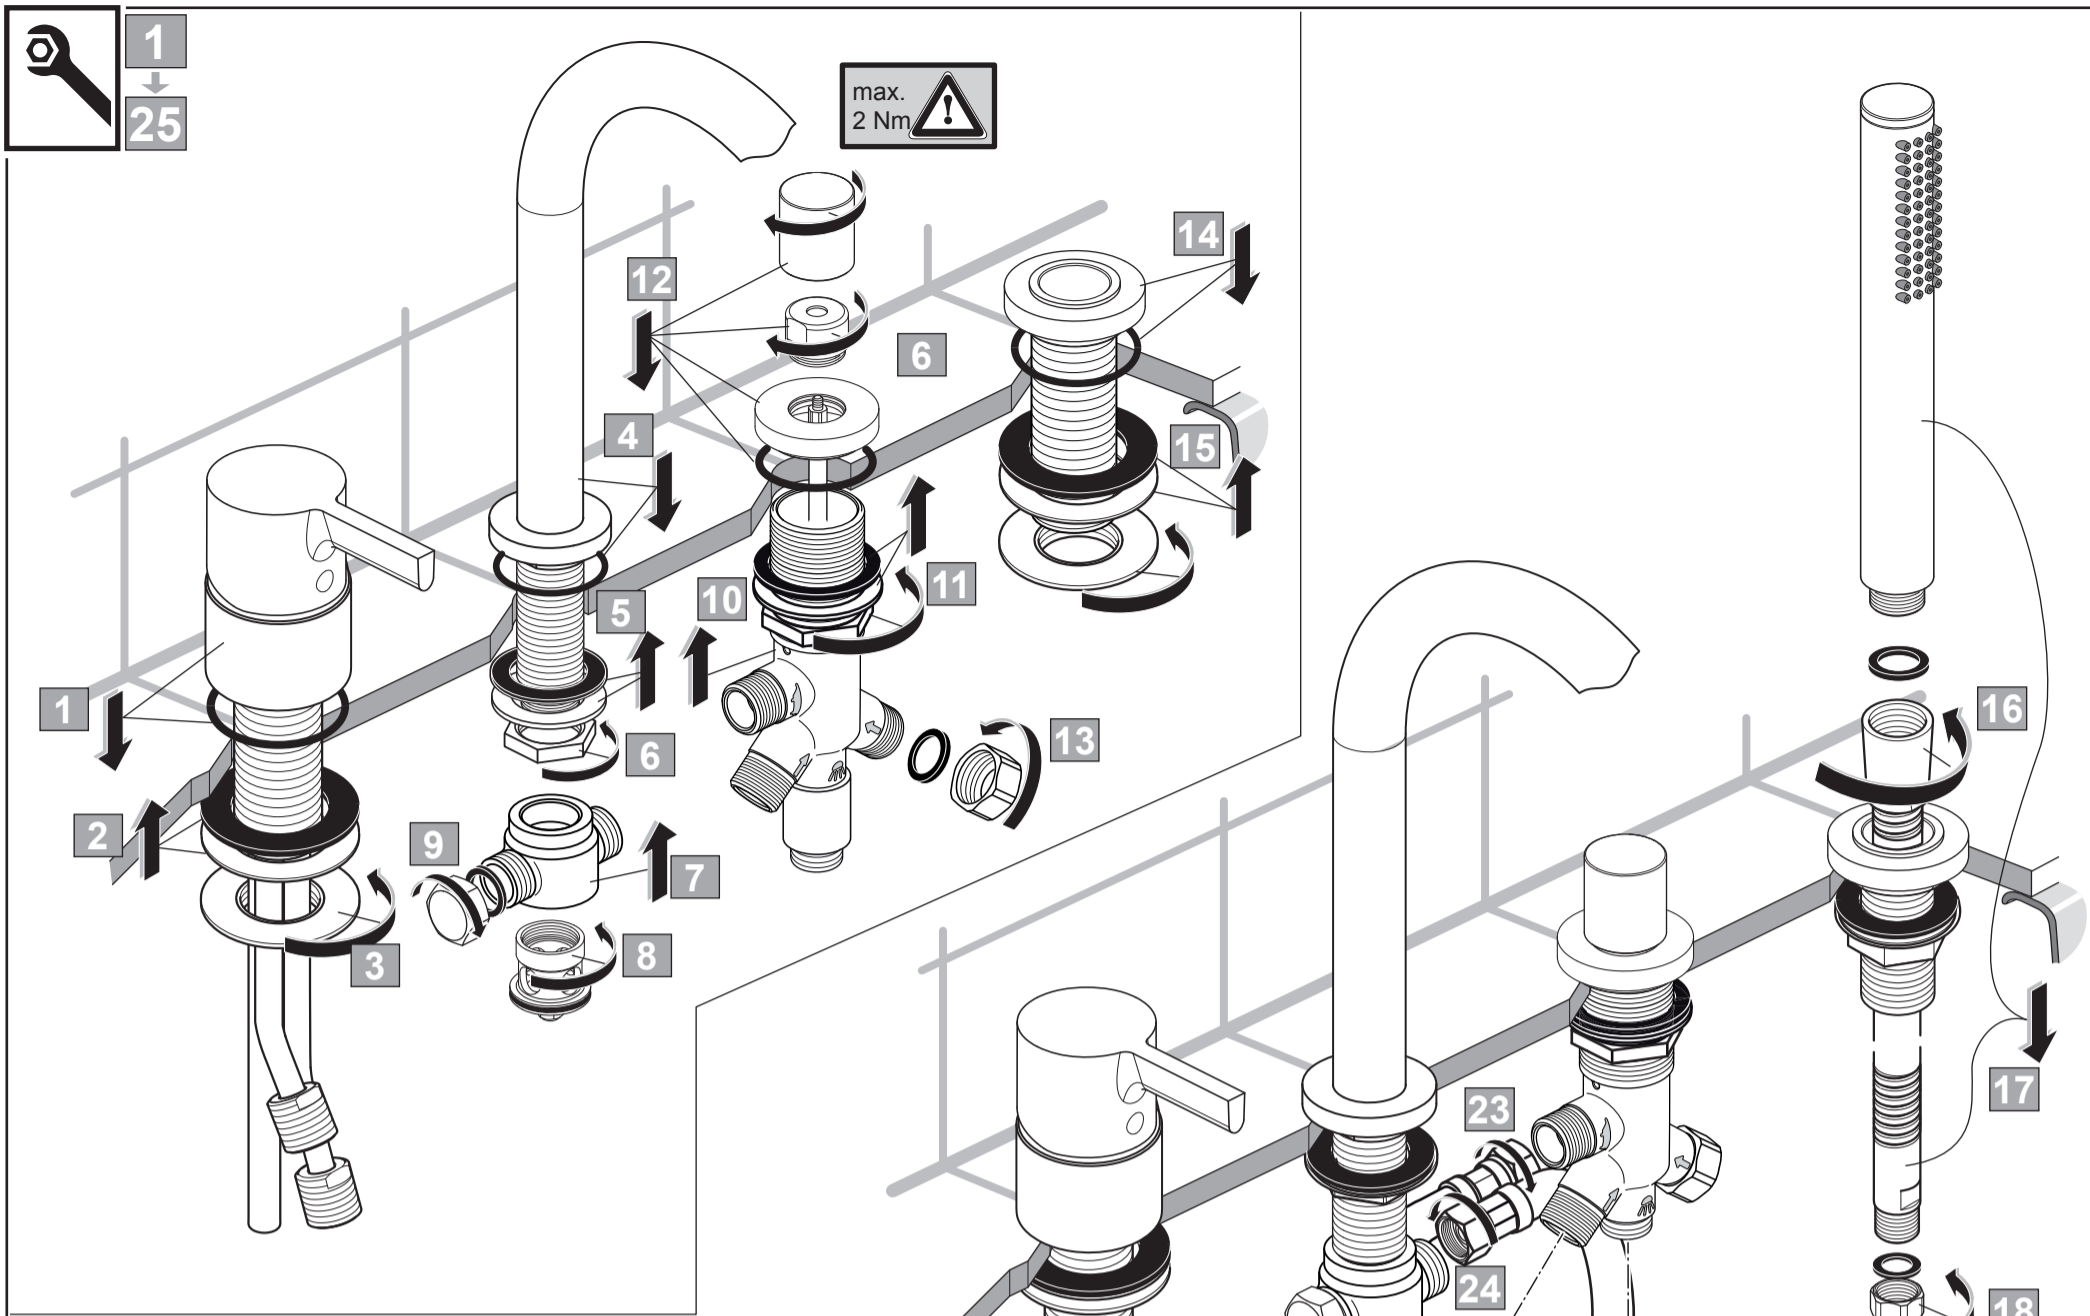

P	°C	°C	0	1	2	3	4	5
			°C	°C	°C	°C	°C	°C
50°C	15°C	50	49	44	40	35	33	
65°C	15°C	65	63	57	50	44	40	
85°C	15°C	85	83	74	64	56	50	

Ideal Standard

Joy

BC 789 ..

0324 / A 868 633

Ideal Standard International NV
 Corporate Village – Gent Building
 Da Vincilaan 2
 1935 Zaventem
 Belgium
<https://www.idealstandard.com>

	P	bar			Q (3 bar)
	T	°C			