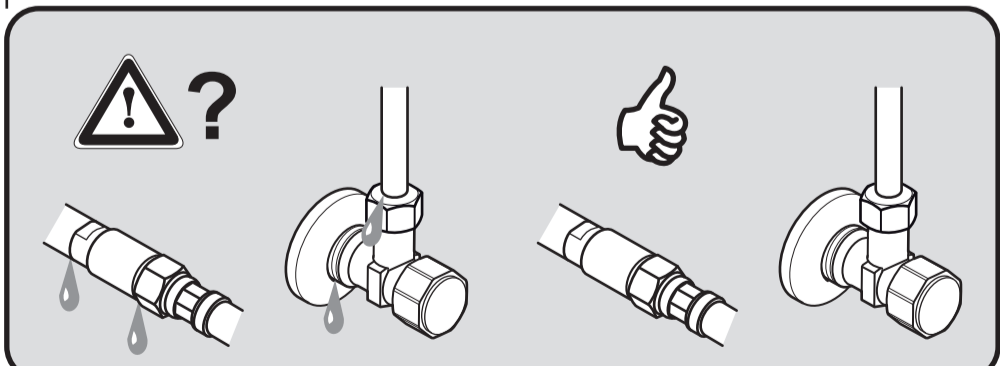

P	°C	°C	0	1	2	3	4	5
			°C	°C	°C	°C	°C	°C
50°C	15°C	50	49	44	40	35	33	
65°C	15°C	65	63	57	50	44	40	
85°C	15°C	85	83	74	64	56	50	

Ideal Standard

Joy

BC 789 ..

0324 / A 868 633

Ideal Standard International NV
 Corporate Village – Gent Building
 Da Vincilaan 2
 1935 Zaventem
 Belgium
<https://www.idealstandard.com>