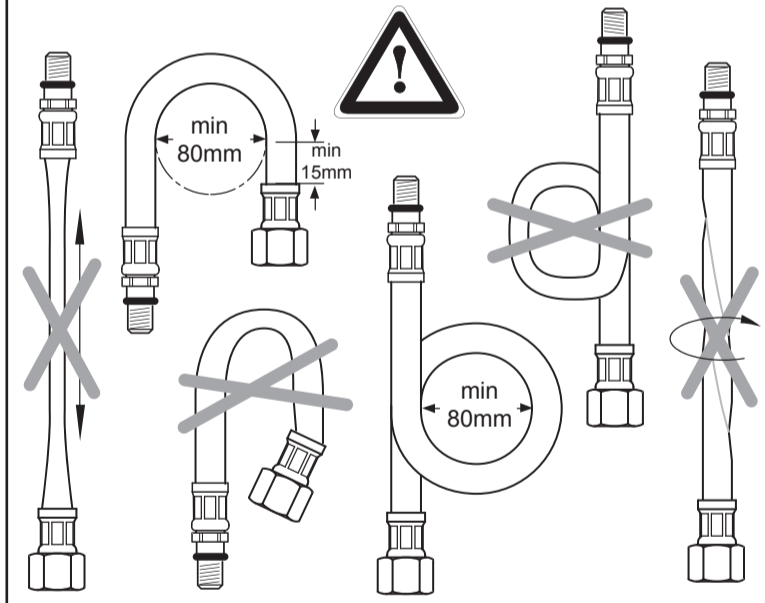

XX = AA, GN, ...

Pos.	Part No.
1	B 961 665 XX
2	B 961 661 XX
3	B 961 374 NU
4	A 861 156 NU
5	A 861 473 XX
6	H 962 197 NU
7	H 960 294 NU
8	A 860 777 NU
9	A 9618 11 NU
10	A 960 395 NU
11	H 960 312 NU
12	A 861 474 XX
13	A 963 026 NU
14	H 960 987 NU
15	A 962 823 NU
16	H 960 185 NU
17	A 861 411 XX
18	H 960 440 XX
19	A 861 475 XX

P	°C	°C	0	1	2	3	4	5
			°C	°C	°C	°C	°C	°C
50°C	15°C	50	49	44	40	35	33	
65°C	15°C	65	63	57	50	44	40	
85°C	15°C	85	83	74	64	56	50	

Ideal Standard

Joy

BC 789 ..

0324 / A 868 633

Ideal Standard International NV
 Corporate Village – Gent Building
 Da Vincilaan 2
 1935 Zaventem
 Belgium
<https://www.idealstandard.com>