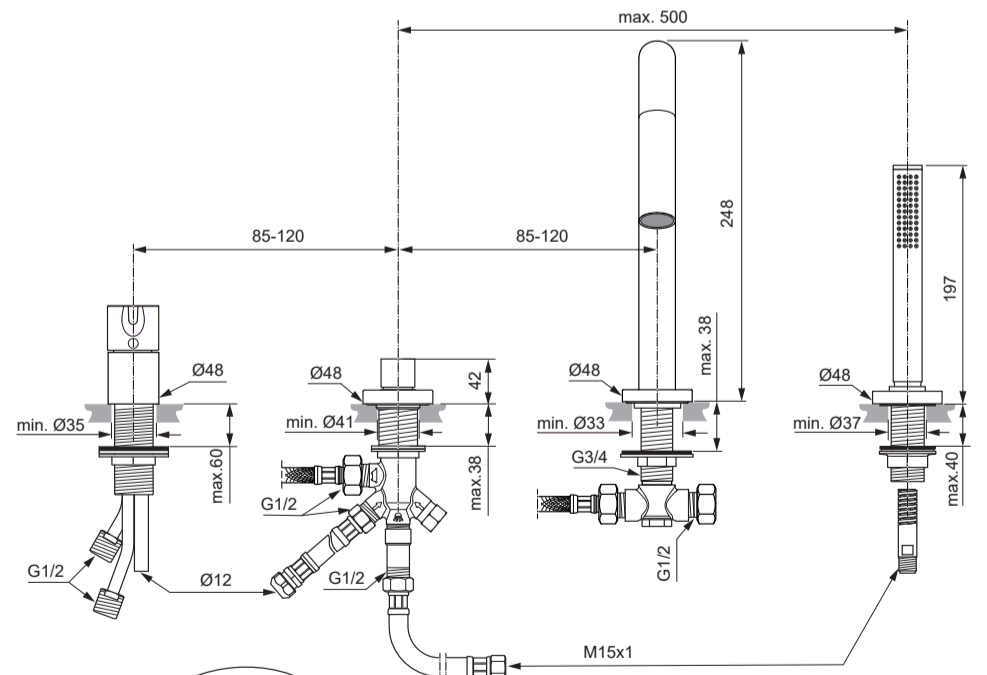

XX = AA, GN, ...

Pos.	Part No.
1	B 961 665 XX
2	B 961 661 XX
3	B 961 374 NU
4	A 861 156 NU
5	A 861 473 XX
6	H 962 197 NU
7	H 960 294 NU
8	A 860 777 NU
9	A 9618 11 NU
10	A 960 395 NU
11	H 960 312 NU
12	A 861 474 XX
13	A 963 026 NU
14	H 960 987 NU
15	A 962 823 NU
16	H 960 185 NU
17	A 861 411 XX
18	H 960 440 XX
19	A 861 475 XX

P	°C	°C	0	1	2	3	4	5
			°C	°C	°C	°C	°C	°C
50°C	15°C	50	49	44	40	35	33	
65°C	15°C	65	63	57	50	44	40	
85°C	15°C	85	83	74	64	56	50	

Ideal Standard

Joy

BC 789 ..

0324 / A 868 633

Ideal Standard International NV
 Corporate Village – Gent Building
 Da Vincilaan 2
 1935 Zaventem
 Belgium
<https://www.idealstandard.com>

	P	bar			Q (3 bar)
	T	°C			