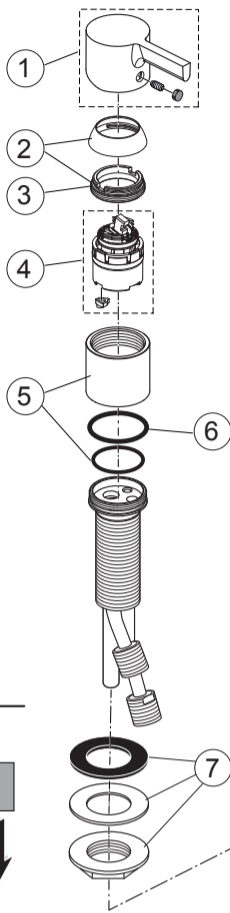

Spare Parts / Ersatzteile / Pièces de recharge / Pezzi di Ricambio / Piezas de requesto /
 Parte de reposição / Reserveonderdelen / Reservdelar / Reservedeler / Varaosat /
 Vraosat / Varahlutir / Ανταλλακτικά / Yedek Parçalar / Náhradní díly / Náhradné diely /
 Nadomestni deli / Резервни части / Запчасти / Części Zapasowe / Piese de schimb
 / Rendelhető alkatrészek / Запасні частини / Reservni delovi / Резервни делови /
 Резервни делови / Atsarginių dalių / Tellitavad varuosad / Rezervju daļi

XX = AA, GN, ...

Pos.	Part No.
1	B 961 665 XX
2	B 961 661 XX
3	B 961 374 NU
4	A 861 156 NU
5	A 861 473 XX
6	H 962 197 NU
7	H 960 294 NU
8	A 860 777 NU
9	A 9618 11 NU
10	A 960 395 NU
11	H 960 312 NU
12	A 861 474 XX
13	A 963 026 NU
14	H 960 987 NU
15	A 962 823 NU
16	H 960 185 NU
17	A 861 411 XX
18	H 960 440 XX
19	A 861 475 XX

P	°C	°C	0	1	2	3	4	5
			°C	°C	°C	°C	°C	°C
50°C	15°C	50	49	44	40	35	33	
65°C	15°C	65	63	57	50	44	40	
85°C	15°C	85	83	74	64	56	50	

Ideal Standard

Joy

BC 789 ..

0324 / A 868 633

Ideal Standard International NV
 Corporate Village – Gent Building
 Da Vincilaan 2
 1935 Zaventem
 Belgium
<https://www.idealstandard.com>

	P	bar			Q (3 bar)
	T	°C			