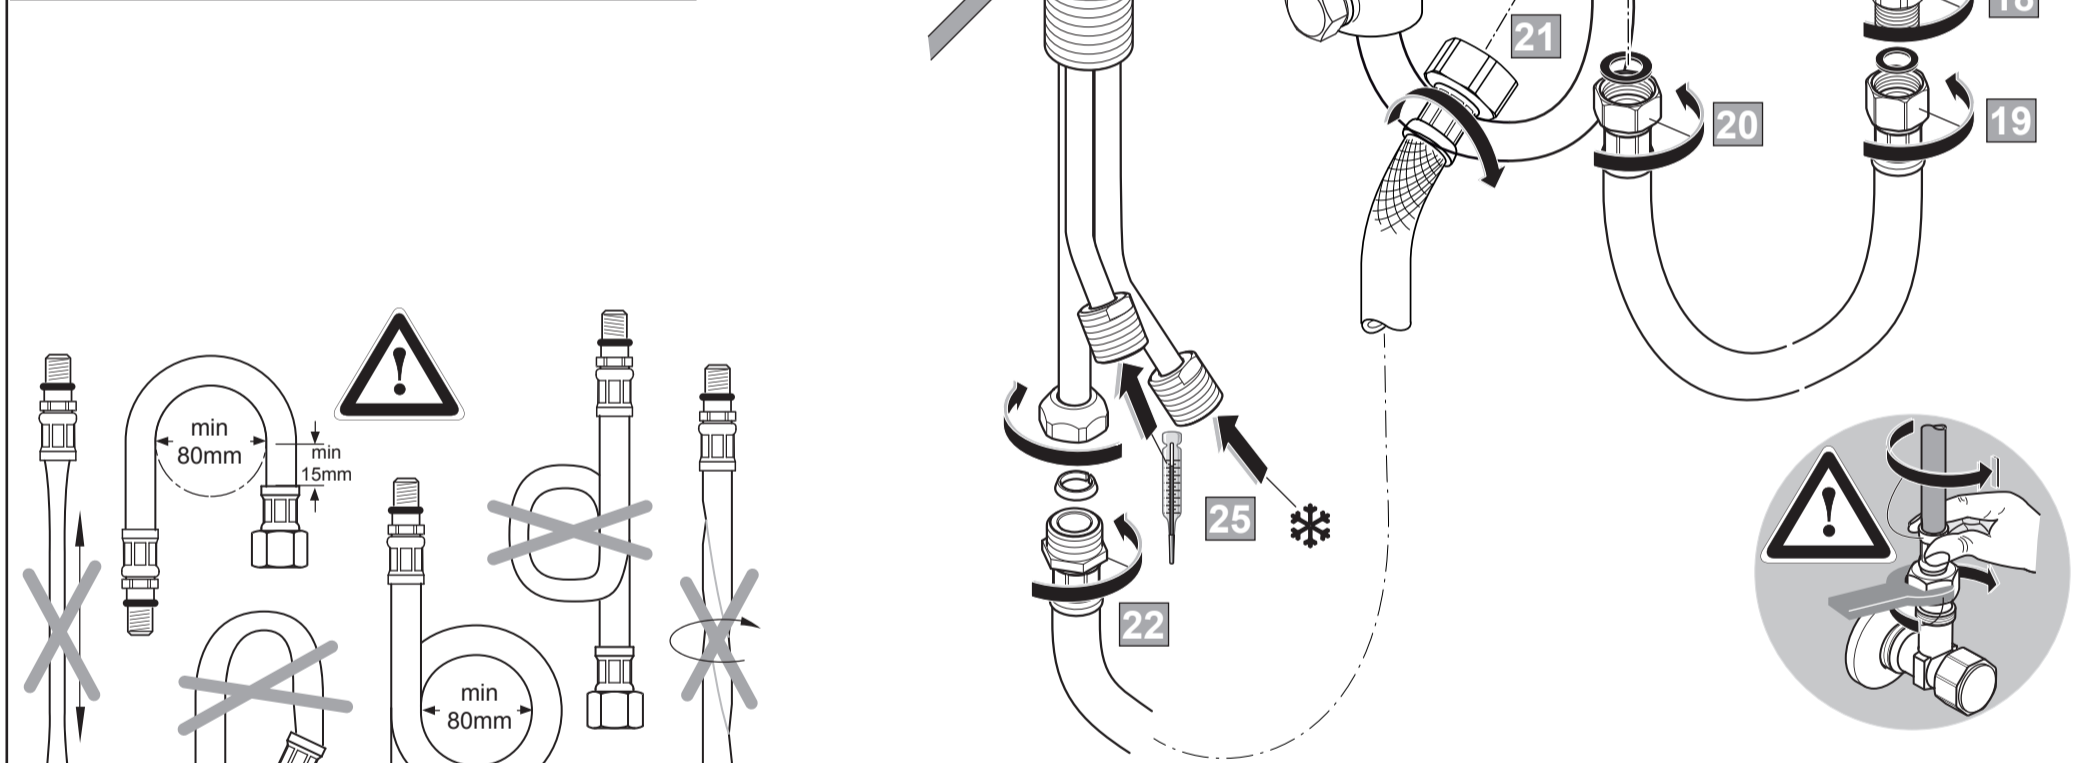

P	°C	°C	0	1	2	3	4	5
			°C	°C	°C	°C	°C	°C
50°C	15°C	50	49	44	40	35	33	
65°C	15°C	65	63	57	50	44	40	
85°C	15°C	85	83	74	64	56	50	

Ideal Standard

Joy

BC 789 ..

0324 / A 868 633

Ideal Standard International NV
 Corporate Village – Gent Building
 Da Vincilaan 2
 1935 Zaventem
 Belgium
<https://www.idealstandard.com>