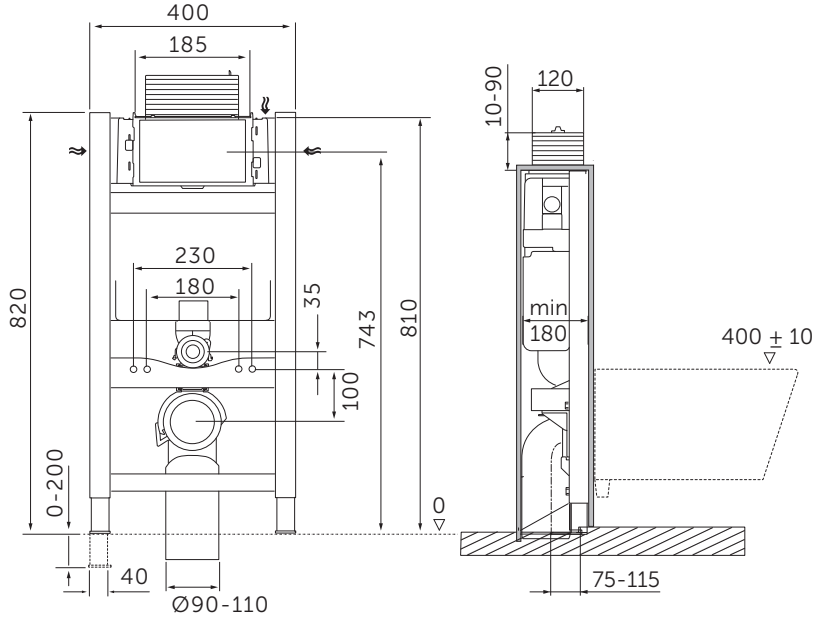

# PROSYS

WC Frame FS 150 M

Installation - Installazione - Installation - Montage - Instalación - Montering - Монтаж  
 Montáž - Paigaldamine - Εγκατάσταση - Beszerelés - Montavimas - Montāža - Instalare  
 Инсталација - Montaž - Установка - Montaža - Montáž - Montaj - Інсталяція

(dimensions in millimeters)

1

2

3

4 D

RV17067

5 TOP

5 FRONT

5 FRONT

6

7

**i**

Check minimum wall thickness requirement of your flush-plate in its instructions

4.5L

6L

**PRESS**