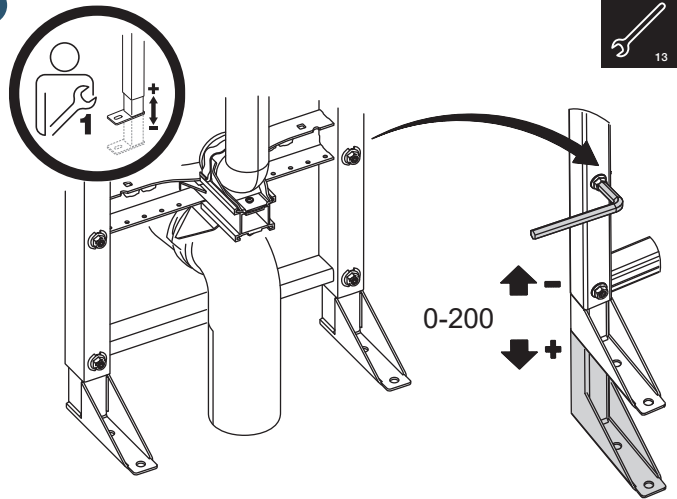

# PROSYS

WC Frame FS 150 M

Installation - Installazione - Installation - Montage - Instalación - Montering - Монтаж  
 Montáž - Paigaldamine - Εγκατάσταση - Beszerelés - Montavimas - Montāža - Instalare  
 Инсталација - Montaž - Установка - Montaža - Montáž - Montaj - Інсталяція

(dimensions in millimeters)

1

2

3

4 D

RV17067

5 TOP

5 FRONT