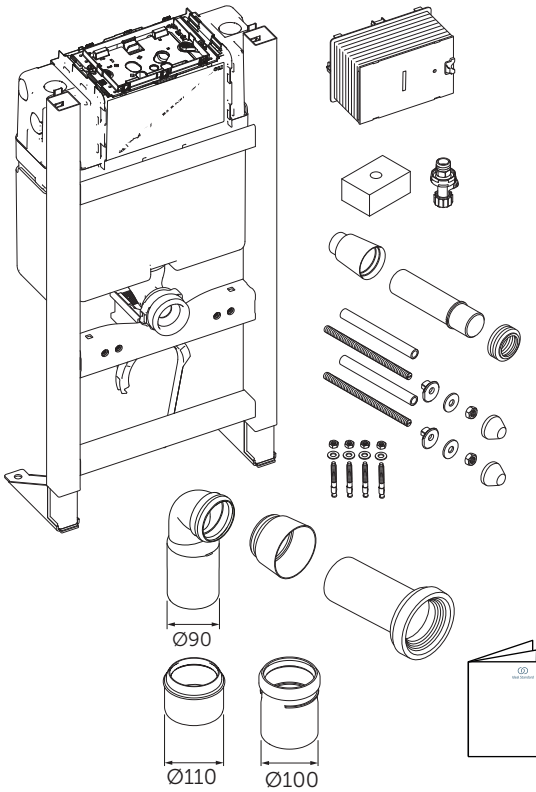

# PROSYS

WC Frame FS 150 M

Installation - Installazione - Installation - Montage - Instalación - Montering - Монтаж  
 Montáž - Paigaldamine - Εγκατάσταση - Beszerelés - Montavimas - Montāža - Instalare  
 Инсталација - Montaž - Установка - Montaža - Montáž - Montaj - Інсталяція

(dimensions in millimeters)

1

2

3

4 D

RV17067

5 TOP

5 FRONT

5 FRONT

6

7

**i**

Check minimum wall thickness requirement of your flush-plate in its instructions

4.5L

6L

**PRESS**