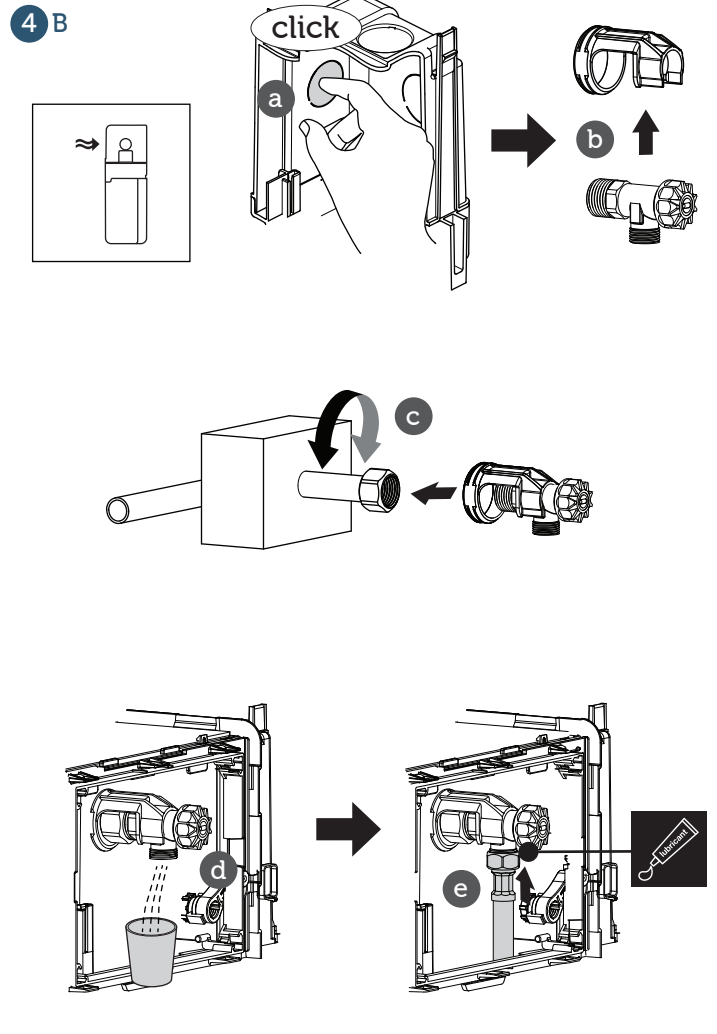

# PROSYS

WC Frame FS 150 M

Installation - Installazione - Installation - Montage - Instalación - Montering - Монтаж  
 Montáž - Paigaldamine - Εγκατάσταση - Beszerelés - Montavimas - Montāža - Instalare  
 Инсталација - Montaž - Установка - Montaža - Montáž - Montaj - Інсталяція

(dimensions in millimeters)

1

2

3

4 D

RV17067

5 TOP

5 FRONT

5 FRONT

6

7

**i**

Check minimum wall thickness requirement of your flush-plate in its instructions

4.5L

6L

**PRESS**