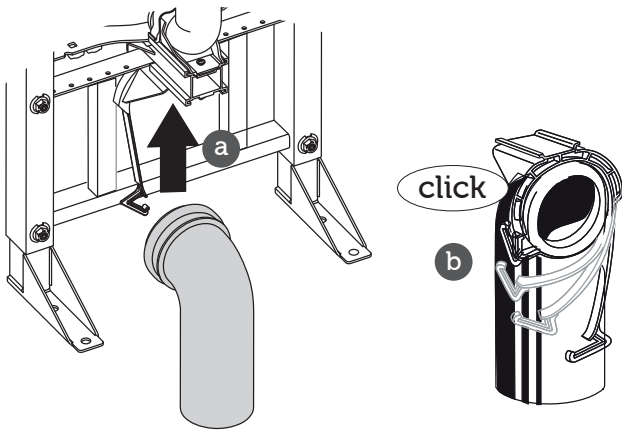

# PROSYS

WC Frame FS 150 M

Installation - Installazione - Installation - Montage - Instalación - Montering - Монтаж  
 Montáž - Paigaldamine - Εγκατάσταση - Beszerelés - Montavimas - Montāža - Instalare  
 Инсталација - Montaž - Установка - Montaža - Montáž - Montaj - Інсталяція

(dimensions in millimeters)

1

2

3

4 D

RV17067

5 TOP

5 FRONT