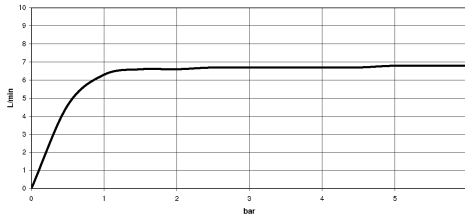

27 803 892

Empfohlenes Zubehör

**UP-Wandwinkel -**

35 085 970 90

- Max. Einbautiefe 163 mm
- Min. Einbautiefe 90 mm

27 803 892

mm [inches]

**Durchflussdiagramm**