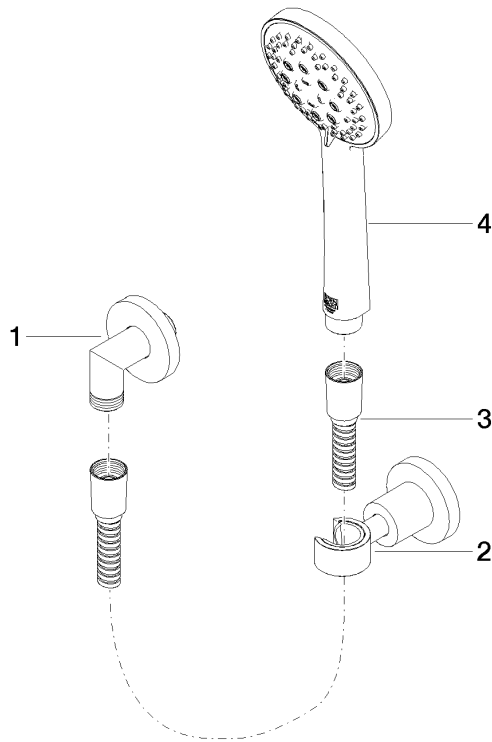

27 803 892

Empfohlenes Zubehör

**UP-Wandwinkel -**

35 085 970 90

- Max. Einbautiefe 163 mm
- Min. Einbautiefe 90 mm

27 803 892

mm [inches]

**Durchflussdiagramm**

## TARA Schlauchbrausegarnitur mit Einzelrosetten - Platin gebürstet

---

TARA

27 803 892

Zertifikate

---

Belgaqua\_21-024-2 LGA\_29

27 803 892

# TARA Schlauchbrausegarnitur mit Einzelrosetten - Platin gebürstet

TARA

27 803 892

### **Produktversion von 6/30/2015 bis 7/21/2020**

Produktversion ab 7/21/2020

Nr.	Artikelnummer	Benennung	Verbaumenge	Lieferzeit
	28 450 892-06	TARA Wandanschlussbogen - Platin gebürstet	4	-
	Ersatzteil nicht mehr Verfügbar, bitte wählen Sie einen der folgenden Artikel			
	28450625-06	Wandanschlussbogen - Platin gebürstet		
	28018979-06	Handbrause - Platin gebürstet		