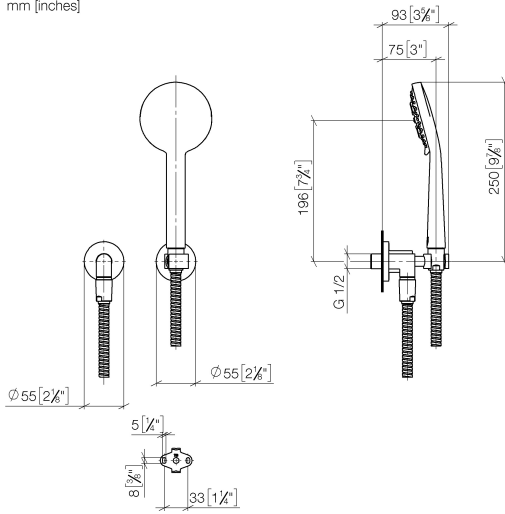

27 803 892

- COMPACT RAIN, Durchfluss max. 15 l/min (bei 3 Bar)
- Dreifach bzw. fünffach verstellbar: Normalstrahl, Softstrahl, Massagestrahl
- mit Antikalk-System
- Brauseabgang 1/2"
- Rosette für Wandanschlussbogen Ø 55 mm
- Rosette für Brausehalter Ø 55 mm
- Metallbrauseschlauch 1250 mm mit integriertem Verdrehenschutz
- Wandanschlussbogen 1/2"

27 803 892

Empfohlenes Zubehör

**UP-Wandwinkel -**

35 085 970 90

- Max. Einbautiefe 163 mm
- Min. Einbautiefe 90 mm

27 803 892

mm [inches]

**Durchflussdiagramm**

## TARA Schlauchbrausegarnitur mit Einzelrosetten - Platin gebürstet

---

TARA

27 803 892

Zertifikate

---

Belgaqua\_21-024-2 LGA\_29

27 803 892

### **Produktversion von 6/30/2015 bis 7/21/2020**

Produktversion ab 7/21/2020

Nr.	Artikelnummer	Benennung	Verbaumenge	Lieferzeit
	28 450 892-06	TARA Wandanschlussbogen - Platin gebürstet	4	-
	Ersatzteil nicht mehr Verfügbar, bitte wählen Sie einen der folgenden Artikel			
	28450625-06	Wandanschlussbogen - Platin gebürstet		
	28018979-06	Handbrause - Platin gebürstet		