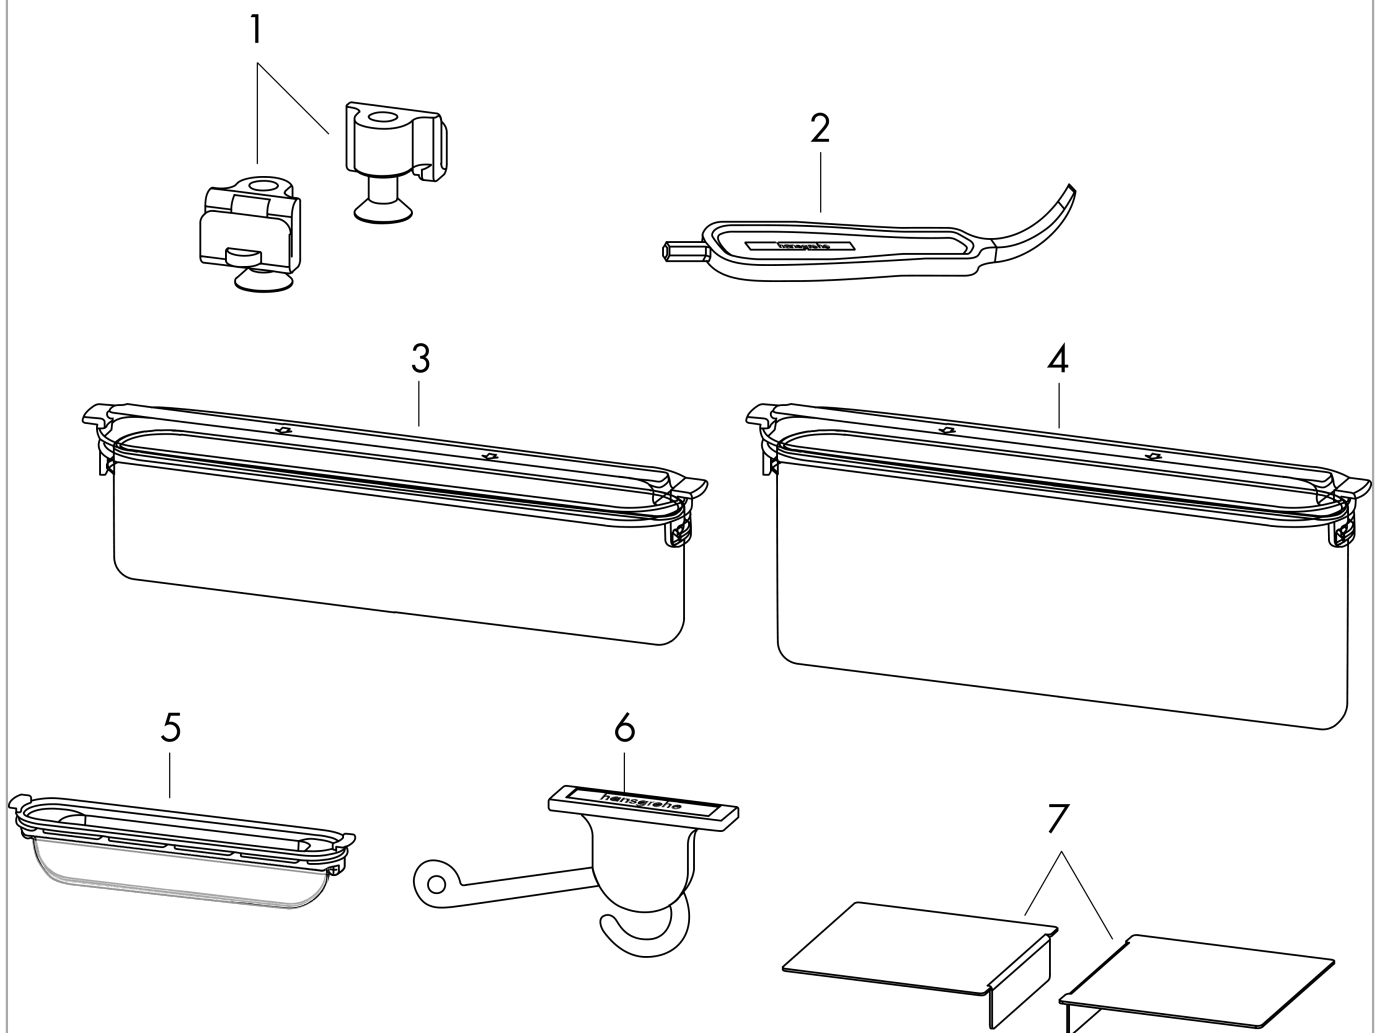

RainDrain Rock
Fertigset Duschrinne 700 kürzbar und befliestbar
 Oberfläche: k.a. Artikelnummer: **56030000**

Beschreibung

Merkmale

- besteht aus: befliesbare Abdeckung, Abdeckungsheber, Dryphon
- Montageart: frei im Raum, zweiseitig
- vor Ort kürzbar
- rahmenloses Design
- höhenverstellbare Abdeckung
- Fliesenstärke: bis 40 mm
- geeignet für jede Fliesenart und Fliesenstärke
- bis zu 60 l/min Ablaufleistung
- Anwendungsbereich: Neubau, Sanierung
- Abdeckungsheber ermöglicht einfaches Herausnehmen des Fertigsets
- einfache Reinigung
- Typ des Geruchsverschlusses: mechanisch
- Dryphon ermöglicht wasserloses Siphonsystem
- minimale Installationshöhe: 77 mm (flache uBox), 95 mm (standard uBox)
- Überlänge von 50 mm auf beiden Seiten, welche gekürzt werden können
- kürzbar auf minimal 700 mm
- Werkstoffgüte Abdeckung: Edelstahl V2A (1.4301)
- geeignet für Primärentwässerung

Technologie

Designpreise

reddot winner 2022

Produktabbildung

Maßzeichnung

RainDrain Rock
Fertigset Duschrinne 700 kürzbar und befliestbar
 Oberfläche: k.a. Artikelnummer: 56030000

Explosionszeichnung

Baujahr: >07/21

RainDrain Rock
Fertigset Duschrinne 700 kürzbar und befliestbar
 Oberfläche: k.a. Artikelnummer: **56030000**

Ersatzteilliste

Baujahr: >07/21

| Pos. | Beschreibung | Artikelnummer | PG | VE |
|------|------------------|---------------|----|----|
| 1 | Montagesatz | 94334000 | 8 | 1 |
| 2 | Serviceschlüssel | 94327000 | 7 | 1 |
| 3 | Sifon kpl. | 94322000 | 13 | 1 |
| 4 | Sifon kpl. | 94323000 | 13 | 1 |
| 5 | Dryphon | 94326000 | 14 | 1 |
| 6 | Serviceschlüssel | 94333000 | 8 | 1 |
| 7 | Verlängerung | 94335000 | 9 | 1 |
| a | - | 56011180 | 98 | 1 |