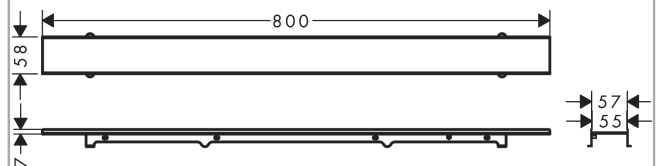

RainDrain Rock
Fertigset Duschrinne 700 kürzbar und befliestbar
 Oberfläche: k.a. Artikelnummer: **56030000**

Beschreibung

Merkmale

- besteht aus: befliesbare Abdeckung, Abdeckungsheber, Dryphon
- Montageart: frei im Raum, zweiseitig
- vor Ort kürzbar
- rahmenloses Design
- höhenverstellbare Abdeckung
- Fliesenstärke: bis 40 mm
- geeignet für jede Fliesenart und Fliesenstärke
- bis zu 60 l/min Ablaufleistung
- Anwendungsbereich: Neubau, Sanierung
- Abdeckungsheber ermöglicht einfaches Herausnehmen des Fertigsets
- einfache Reinigung
- Typ des Geruchsverschlusses: mechanisch
- Dryphon ermöglicht wasserloses Siphonsystem
- minimale Installationshöhe: 77 mm (flache uBox), 95 mm (standard uBox)
- Überlänge von 50 mm auf beiden Seiten, welche gekürzt werden können
- kürzbar auf minimal 700 mm
- Werkstoffgüte Abdeckung: Edelstahl V2A (1.4301)
- geeignet für Primärentwässerung

Technologie

Designpreise

reddot winner 2022

Produktabbildung

Maßzeichnung

RainDrain Rock
Fertigset Duschrinne 700 kürzbar und befliestbar
 Oberfläche: k.a. Artikelnummer: 56030000

Explosionszeichnung

Baujahr: >07/21