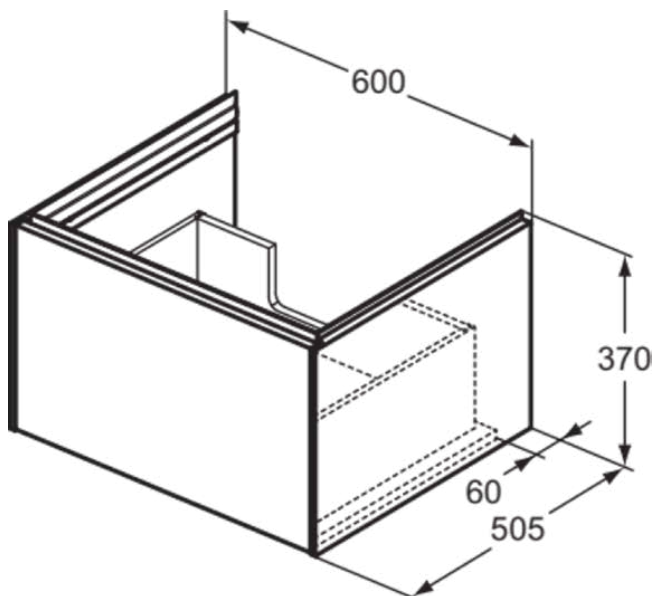

CONCA

T4577Y5

CONCA | Waschtisch-Unterschrank 600x505x370 mm in walnuss dunkel dekor, 1 Schublade | Vollauszug, Push-to-open, SoftClosing, Vormontiert, Nachhaltig gewonnenes Holz, Echtholz furnier

Bild & Zeichnung

Allgemeine Informationen

Produktkategorie:	Möbel
Produktart:	Waschtisch-Unterschrank
Marke:	Ideal Standard
Kollektion:	CONCA
Designer:	Palomba Serafini Associati
Colour:	Y5 - Walnuss Dunkel Dekor
Oberflächenveredelung:	Matt
Höhe (mm):	370
Breite (mm):	600
Ausladung (mm):	505
Befestigungsart:	Befestigungsset
Nettogewicht (kg):	25.00
EAN Code:	8014140483199

CONCA

T4577Y5

CONCA | Waschtisch-Unterschrank 600x505x370 mm in walnuss dunkel dekor, 1 Schublade | Vollauszug, Push-to-open, SoftClosing, Vormontiert, Nachhaltig gewonnenes Holz, Echtholz furnier

Produktspezifikationen