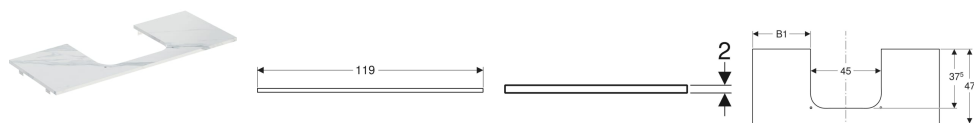

Geberit ONE Waschtischplatte mit Ausschnitt, Steinzeug, für Aufsatzwaschtisch rechteckig

Beispielbild

Verwendungszwecke

- Zur Montage auf einem Geberit ONE, Acanto, iCon Waschtischunterschrank

Eigenschaften

- Kratzfest

- Feuchtigkeitsbeständig

Technische Daten

Werkstoff | Feinsteinzeug

Zusätzlich zu bestellen

- Geberit ONE Aufsatzwaschtisch rechteckig, Abgang horizontal
- Geberit ONE Aufsatzwaschtisch rechteckig, Abgang vertikal

Art.-Nr.	Farbe / Oberfläche	Ausschnitt für Aufsatzwaschtisch	B	B1	H	T	VE1
505.115.00.2 *	schwarz Marmoroptik / matt	mittig	119 cm	37 cm	2 cm	47.3 cm	1 St.

* Auftragsbezogene Produktion

- Für die Installation des Unterschrankes wird ein Geberit Waschbeckenanschluss, Raumsparmodell benötigt. Siehe Sortimentsübersicht Waschtisch-Serie oder Onlinekatalog, Zubehör Waschtische.