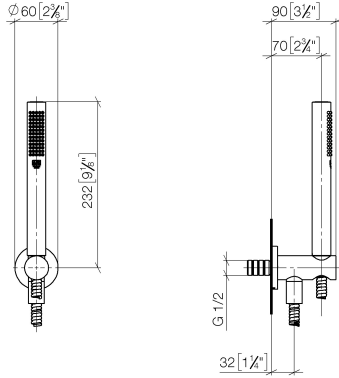

27 802 660

Empfohlenes Zubehör

**UP-Wandwinkel -**

35 085 970 90

- Max. Einbautiefe 163 mm
- Min. Einbautiefe 90 mm

27 802 660

mm [inches]

Durchflussdiagramm

Codes & Standards

DIN 4109

EN 1717

ISO 3822

Scottish Water  
Byelaws

UK Water Supply  
Regulations

Ü-Zeichen

Schlauchbrausegarnitur mit integriertem Brausehalter - Dark Platinum gebürstet