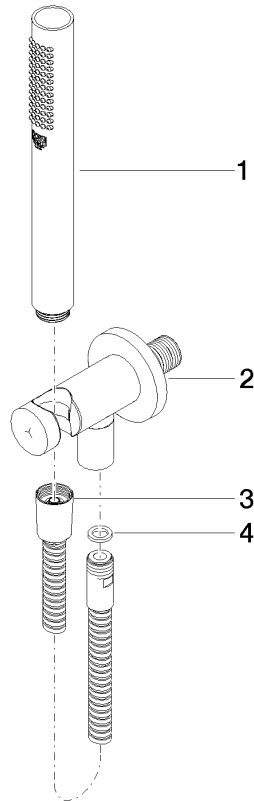

27 802 660

Passt zu: TARA, VAIA, META

- COMPACT RAIN, Durchfluss max. 15 l/min (bei 3 Bar)
- mit Antikalk-System
- Brauseabgang 3/8"
- Metallbrauseschlauch 1250 mm mit integriertem Verdrehenschutz
- Rosette Ø 60 mm
- Anschluss 1/2"

Eigensicher gegen Rückfließen.

Passt zu META, TARA

	Dark Platinum gebürstet	27 802 660-99
	Chrom	27 802 660-00
	Chrom	27 802 660-00 0010
	Platin gebürstet	27 802 660-06
	Platin gebürstet	27 802 660-06 0010
	Platin	27 802 660-08
	Platin	27 802 660-08 0010
	Dark Chrome	27 802 660-19
	Dark Chrome	27 802 660-19 0010
	Light Gold	27 802 660-26 0010
	Light Gold	27 802 660-26
	Light Gold gebürstet	27 802 660-27 0010
	Light Gold gebürstet	27 802 660-27
	Messing gebürstet (23kt Gold)	27 802 660-28
	Messing gebürstet (23kt Gold)	27 802 660-28 0010
	Schwarz matt	27 802 660-33
	Schwarz matt	27 802 660-33 0010
	Bronze gebürstet	27 802 660-42
	Bronze gebürstet	27 802 660-42 0010
	Champagne gebürstet (22kt Gold)	27 802 660-46
	Champagne gebürstet (22kt Gold)	27 802 660-46 0010
	Champagne (22kt Gold)	27 802 660-47
	Champagne (22kt Gold)	27 802 660-47 0010
	Chrom gebürstet	27 802 660-93
	Chrom gebürstet	27 802 660-93 0010
	Dark Platinum gebürstet	27 802 660-99 0010

Codes & Standards

DIN 4109

EN 1717

ISO 3822

Scottish Water  
Byelaws

UK Water Supply  
Regulations

Ü-Zeichen

Schlauchbrausegarnitur mit integriertem Brausehalter - Dark Platinum gebürstet

# Schlauchbrausegarnitur mit integriertem Brausehalter - Dark Platinum gebürstet

TARA

27 802 660