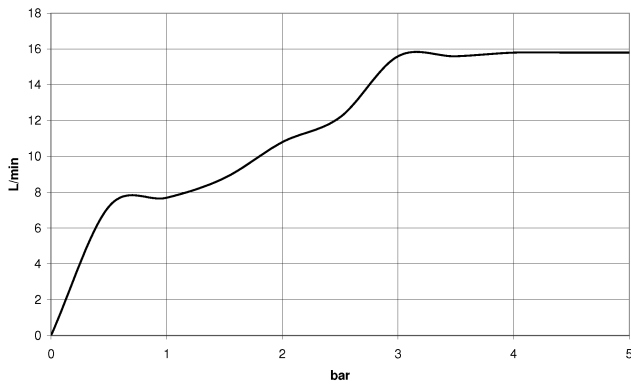

27 802 660

Empfohlenes Zubehör

**UP-Wandwinkel -**

35 085 970 90

- Max. Einbautiefe 163 mm
- Min. Einbautiefe 90 mm

27 802 660

mm [inches]

Durchflussdiagramm