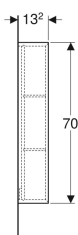

Geberit Regal rechteckig

Beispielbild

Verwendungszwecke

- Für Serien Geberit ONE, Acanto, iCon und VariForm

Eigenschaften

- FSC™ C134279 zertifiziert
- Wandhängend

- Verdeckte Befestigung
- Mit zwei festen Einlegeböden
- Feuchtigkeitsbeständig
- Vormontiert geliefert

Technische Daten

Werkstoff | Hochverdichtete Dreischicht-Holzspanplatte

Lieferumfang

- Hängeschränk
- Befestigungsmaterial

Art.-Nr.	Farbe / Oberfläche	B	H	T	VE1
502.320.JK.1	lava / lackiert matt	22.5 cm	70 cm	13.2 cm	1 St.