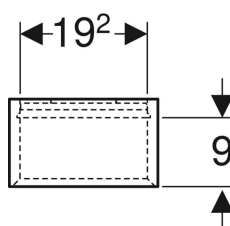

Geberit Regal rechteckig

Beispielbild

Verwendungszwecke

- Für Serien Geberit ONE, Acanto, iCon und VariForm

Eigenschaften

- FSC™ C134279 zertifiziert
- Wandhängend

- Verdeckte Befestigung
- Mit zwei festen Einlegeböden
- Feuchtigkeitsbeständig
- Vormontiert geliefert

Technische Daten

Werkstoff | Hochverdichtete Dreischicht-Holzspanplatte

Lieferumfang

- Hängeschränk
- Befestigungsmaterial

Art.-Nr.	Farbe / Oberfläche	B	H	T	VE1
502.320.JK.1	lava / lackiert matt	22.5 cm	70 cm	13.2 cm	1 St.