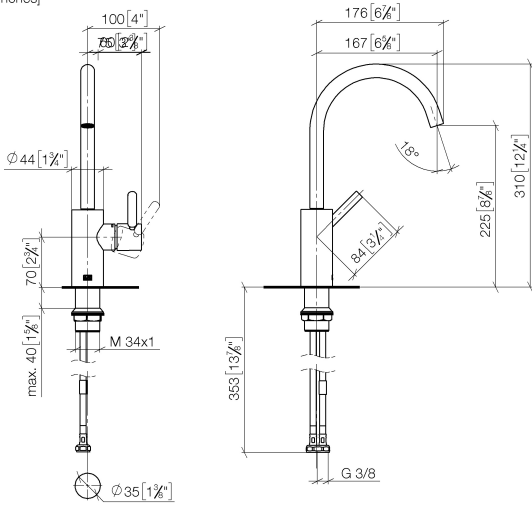

33 505 661

- Ausladung 167 mm
- schwenkbarer Auslauf 360°
- runder luftangereicherter Strahl
- Armaturenhöhe 310 mm
- Höhe bis Luftsprudler 225 mm
- Bohrungsdurchmesser 35 mm
- 2x Druckschlauch M 8 x 1 eingeschraubt, dichtheitsgeprüft
- 2 x Druckschlauch mit 3/8" Überwurfmutter
- Durchfluss max. 5,7 l/min
- bleifrei
- Dieses Produkt leistet einen Beitrag zur Erfüllung der Vorgaben von nachhaltigen Gebäudezertifizierungen, z.B. LEED®, BREEAM®, DGNB

33 505 661

mm [inches]

Durchflussdiagramm

Codes & Standards

DIN 4109

EN 817

ISO 3822

Scottish Water
Byelaws

UK Water Supply
Regulations

Ü-Zeichen

META Waschtisch-Einhandbatterie ohne Ablaufgarnitur - Platin gebürstet

META

33 505 661

Zertifikate

LGA_29

WRAS_2005

META

33 505 661

Ersatzteilstückliste

Produktversion bis 1/23/2020

Produktversion ab 1/23/2020

Nr.	Artikelnummer	Benennung	Verbaumenge	Lieferzeit
	90 28 22 320 00-06	Auslauf für Waschtisch Stand 167 mm, 5,7 l/min. - Platin gebürstet	9	10