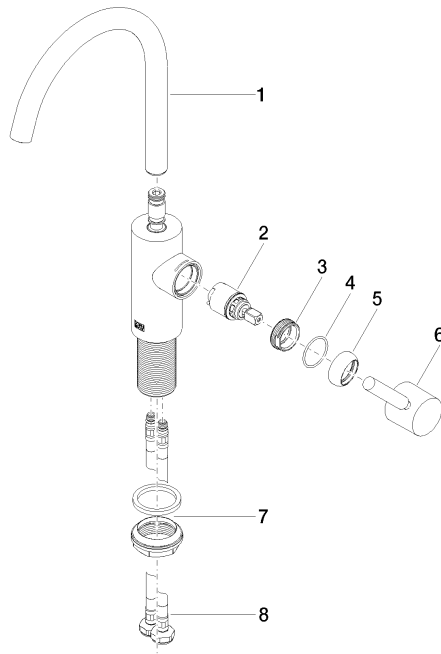

33 505 661

- Ausladung 167 mm
- schwenkbarer Auslauf 360°
- runder luftangereicherter Strahl
- Armaturenhöhe 310 mm
- Höhe bis Luftsprudler 225 mm
- Bohrungsdurchmesser 35 mm
- 2x Druckschlauch M 8 x 1 eingeschraubt, dichtheitsgeprüft
- 2 x Druckschlauch mit 3/8" Überwurfmutter
- Durchfluss max. 5,7 l/min
- bleifrei
- Dieses Produkt leistet einen Beitrag zur Erfüllung der Vorgaben von nachhaltigen Gebäudezertifizierungen, z.B. LEED®, BREEAM®, DGNB

UK Water Supply
Regulations

Ü-Zeichen

META Waschtisch-Einhandbatterie ohne Ablaufgarnitur - Platin gebürstet

META

33 505 661

Zertifikate

LGA_29

WRAS_2005

DVGW_DW-
6506DN0

33 505 661

Produktversion bis 1/23/2020

Produktversion ab 1/23/2020

Ersatzteile für die
anderen
Oberflächenvarianten
finden Sie hier:
Chrom

META Waschtisch-Einhandbatterie ohne Ablaufgarnitur - Platin gebürstet

META

33 505 661

Ersatzteilstückliste

Produktversion bis 1/23/2020

Produktversion ab 1/23/2020

Nr.	Artikelnummer	Benennung	Verbaumenge	Lieferzeit
	90 28 22 320 00-06	Auslauf für Waschtisch Stand 167 mm, 5,7 l/min. - Platin gebürstet	9	10