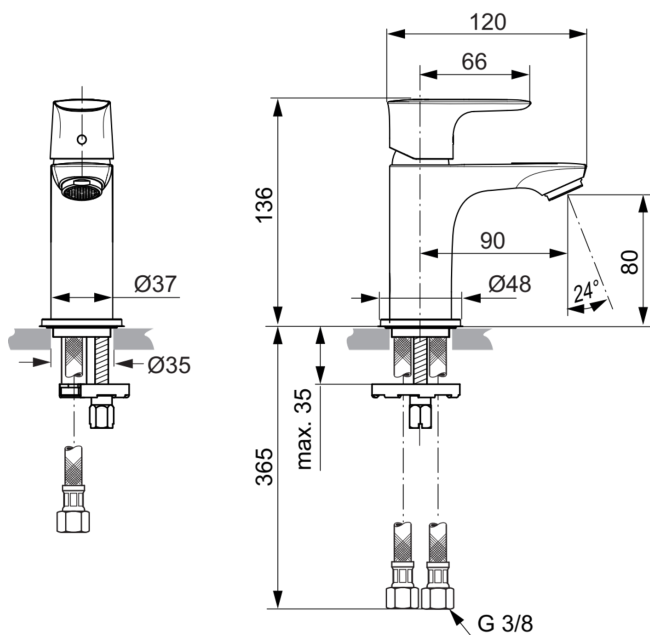

## A7018A2

CONNECT AIR | Waschtischarmatur 48x125.5x136 mm, 90 mm vertikaler Abstand bis Mitte Auslauf in brushed gold, 8 l/min (3 bar), mit Ablaufgarnitur | EasyFix, BlueStart, PVD Technologie

### Allgemeine Informationen

Produktkategorie:	Waschtischarmaturen
Produktart:	Waschtischarmatur
Marke:	Ideal Standard
Kollektion:	CONNECT AIR
Designer:	Ideal Standard
Colour:	A2 - Brushed Gold
Oberflächenveredelung:	satin
Maximale Höhe (mm):	136
Maximale Breite (mm):	48
Ausladung (mm):	125.5
Befestigungsart:	EasyFix
Nettogewicht (kg):	0.97
EAN Code:	4015413347440