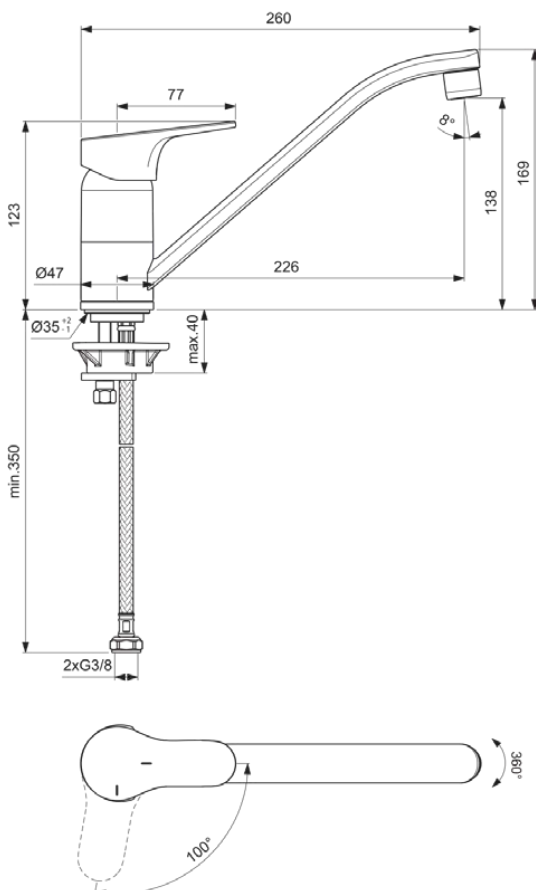

CERABASE

BD432AA

CERABASE | Küchenarmatur 47x260x169 mm, 226 mm vertikaler Abstand bis Mitte Auslauf in chrom, 9 l/min (3 bar) | EasyFix, BlueStart, Click-Technologie, FirmaFlow, SmartShine Oberfläche

Bild & Zeichnung

Allgemeine Informationen

Produktkategorie:	Küchenarmaturen
Produktart:	Küchenarmatur
Marke:	Ideal Standard
Kollektion:	CERABASE
Designer:	Palomba Serafini Associati
Colour:	AA - Chrom
Oberflächenveredelung:	glänzend
Höhe (mm):	169
Breite (mm):	47
Ausladung (mm):	260
Befestigungsart:	EasyFix
Nettogewicht (kg):	1.06
EAN Code:	3800861114529

Produktspezifikationen

Anzahl der Rosette(n):	1
Anzahl der Griffe:	1
BlueStart Technologie:	Ja
Farbcode:	AA
Farbbeschreibung:	chrom
Cool Body Technologie:	Nein
Easy-Fix Technologie:	Ja
FirmaFlow Kartusche:	Ja
Griffposition:	Oben
Niederdruckmodell:	Nein
Material:	Metall
Materialspezifikation:	Messing
Maximaler Durchfluss bei 3 bar (l/min):	9

CERABASE

BD432AA

CERABASE | Küchenarmatur 47x260x169 mm, 226 mm vertikaler Abstand bis Mitte Auslauf in chrom, 9 l/min (3 bar) | EasyFix, BlueStart, Click-Technologie, FirmaFlow, SmartShine Oberfläche

Produktspezifikationen