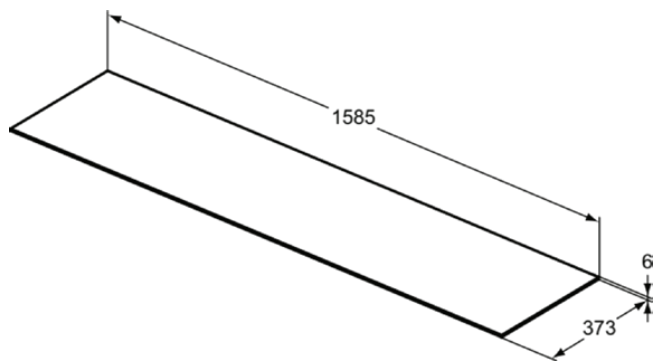

CONCA

T4348DI

CONCA | Waschtischplatte 1585x373x6 mm in steindekor

Bild & Zeichnung

Allgemeine Informationen

Produktkategorie:	Möbel
Produktart:	Waschtischplatte
Marke:	Ideal Standard
Kollektion:	CONCA
Designer:	Palomba Serafini Associati
Colour:	DI - Steindekor
Oberflächenveredelung:	satin
Höhe (mm):	6
Breite (mm):	1585
Ausladung (mm):	373
Nettogewicht (kg):	7.50
EAN Code:	8014140465461