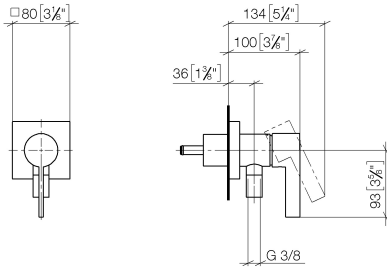

**UP-Einhandbatterie mit Abdeckplatte mit integriertem Brauseanschluss - Dark
Platinum gebürstet**

MEM

36 045 970

Passt zu: MEM, CL.1, IMO, CYO

- Abdeckplatte 80 x 80 mm
- Eigensicher gegen Rückfließen.**
- Passt zu MEM, CL.1, IMO, CYO**
- Artikel nicht verlängerbar, bitte unbedingt Einbautiefe beachten!**
- Eigensicher gegen Rückfließen.
- Passt zu MEM, CL.1, IMO, CYO
- Artikel nicht verlängerbar, bitte unbedingt Einbautiefe beachten!

Benötigtes Zubehör

- UP-Wandbefestigung -** 35 003 970 90
- Max. Einbautiefe 103 mm
- Min. Einbautiefe 78 mm

UP-Einhandbatterie mit Abdeckplatte mit integriertem Brauseanschluss - Dark
Platinum gebürstet

MEM

36 045 970
mm [inches]

Codes & Standards

DIN 4109

EN 1717

ISO 3822

Ü-Zeichen

Zertifikate