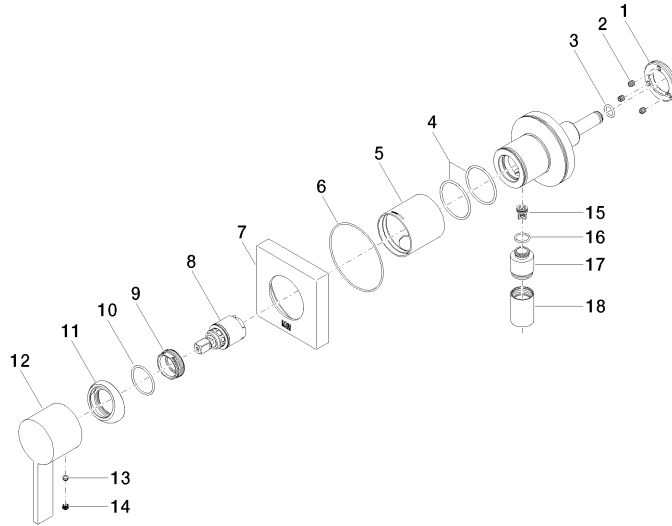

**UP-Einhandbatterie mit Abdeckplatte mit integriertem Brauseanschluss - Dark
Platinum gebürstet**

MEM

36 045 970

Passt zu: MEM, CL.1, IMO, CYO

- Abdeckplatte 80 x 80 mm
- Eigensicher gegen Rückfließen.**
- Passt zu MEM, CL.1, IMO, CYO**
- Artikel nicht verlängerbar, bitte unbedingt Einbautiefe beachten!**
- Eigensicher gegen Rückfließen.
- Passt zu MEM, CL.1, IMO, CYO
- Artikel nicht verlängerbar, bitte unbedingt Einbautiefe beachten!

Benötigtes Zubehör

- UP-Wandbefestigung -** 35 003 970 90
- Max. Einbautiefe 103 mm
- Min. Einbautiefe 78 mm

UP-Einhandbatterie mit Abdeckplatte mit integriertem Brauseanschluss - Dark
Platinum gebürstet

Belgaqua_21-025-2 LGA_29

UP-Einhandbatterie mit Abdeckplatte mit integriertem Brauseanschluss - Dark
Platinum gebürstet

MEM

36 045 970

Produktversion bis 5/15/2020

Produktversion ab 5/15/2020

UP-Einhandbatterie mit Abdeckplatte mit integriertem Brauseanschluss - Dark
Platinum gebürstet

MEM

36 045 970

Ersatzteilstückliste

Produktversion bis 5/15/2020

Produktversion ab 5/15/2020

Nr.	Artikelnummer	Benennung	Verbaumenge	Lieferzeit
	09 24 77 002 90	Befestigung Spannmutter Ø 40 x 6 mm -	20	2