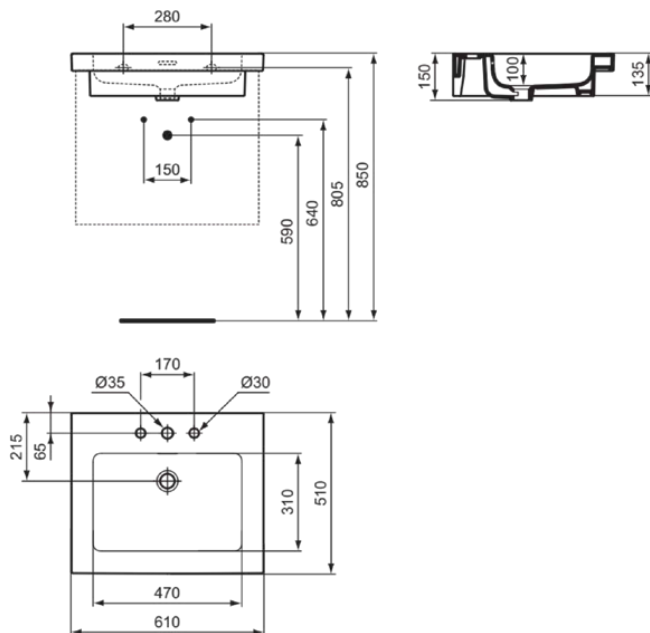

EXTRA

T4360MA

EXTRA | Möbelwaschtisch 610x510x150 mm in weiß, 3 Hahnlöcher, mit Überlauf | IdealPlus

Bild & Zeichnung

Allgemeine Informationen

Produktkategorie:	Waschtische
Produktart:	Möbelwaschtisch
Marke:	Ideal Standard
Kollektion:	EXTRA
Designer:	Palomba Serafini Associati
Colour:	MA - Weiß
Oberflächenveredelung:	glänzend
Maximale Höhe (mm):	150
Maximale Breite (mm):	610
Ausladung (mm):	510
Nettogewicht (kg):	18.90
EAN Code:	8014140487258

Features

IdealPlus

Produktstandards & Zertifikate

Normen:	EN 14688
---------	----------

Produktspezifikationen

Farbcode:	MA
Farbbeschreibung:	weiß
IdealPlus Technologie:	Ja
Geschliffene Unterseite:	Nein
Barrierefreies Produkt:	Nein
Mit Kettenöse:	Nein
Material:	Keramik
Materialspezifikation:	Feinfeuerton
Anzahl von Hahnlöchern je Waschbecken:	3
Anzahl von Waschbecken:	1
Sichtbarer Überlauf:	Ja
PVD Technologie:	Nein
Ablagefläche:	Hinten
Oberflächenveredelung:	glänzend
Position des Hahnlochs:	Links / Rechts / Mitte
Form des Überlaufs:	Geschlitzt
Mit Rückwand:	Nein
Mit Verschlussstopfen:	Nein
Mit Überlauf:	Ja
Mit Siphon:	Nein
Montageart:	wandhängend