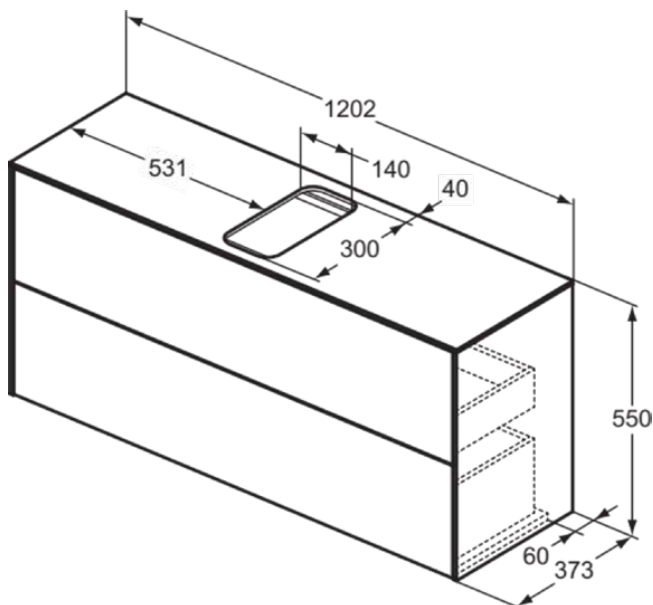

CONCA

T3949Y5

CONCA | Waschtisch-Unterschrank 1202x373x550 mm in walnuss dunkel dekor, 2 Schubladen | Vollauszug, Push-to-open, SoftClosing, Vormontiert, Nachhaltig gewonnenes Holz, Echtholz furnier

Bild & Zeichnung

Allgemeine Informationen

Produktkategorie:	Möbel
Produktart:	Waschtisch-Unterschrank
Marke:	Ideal Standard
Kollektion:	CONCA
Designer:	Palomba Serafini Associati
Colour:	Y5 - Walnuss Dunkel Dekor
Oberflächenveredelung:	Matt
Höhe (mm):	550
Breite (mm):	1202
Ausladung (mm):	373
Befestigungsart:	Befestigungsset
Nettogewicht (kg):	44.50
EAN Code:	8014140461319

CONCA

T3949Y5

CONCA | Waschtisch-Unterschrank 1202x373x550 mm in walnuss dunkel dekor, 2 Schubladen | Vollauszug, Push-to-open, SoftClosing, Vormontiert, Nachhaltig gewonnenes Holz, Echtholz furnier

Produktspezifikationen