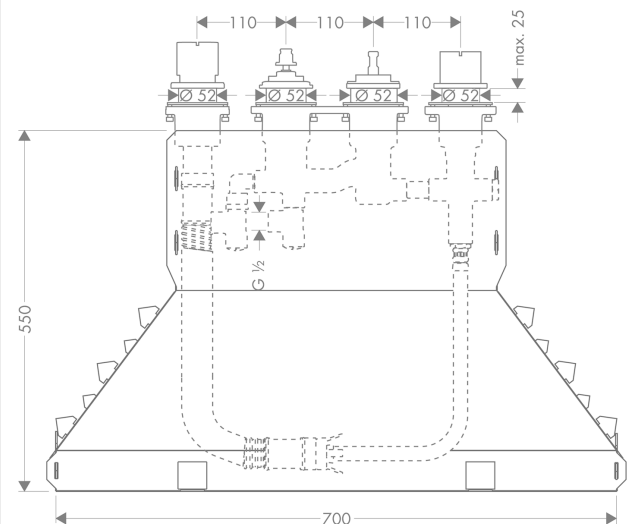

**Grundkörper für 4-Loch Wannенrandarmatur mit Thermostat**  
Oberfläche: k.a. Artikelnummer: 15482180

## Merkmale

- maximale Ausziehlänge Handbrause: 1,10 m
- Anschlussgröße: DN15

## Produktabbildung

## Maßzeichnung

**Grundkörper für 4-Loch Wannенrandarmatur mit Thermostat**  
 Oberfläche: k.a. Artikelnummer: 15482180

**Explosionszeichnung**

Baujahr: >10/17

**Grundkörper für 4-Loch Wannенrandarmatur mit Thermostat**  
 Oberfläche: k.a. Artikelnummer: **15482180**