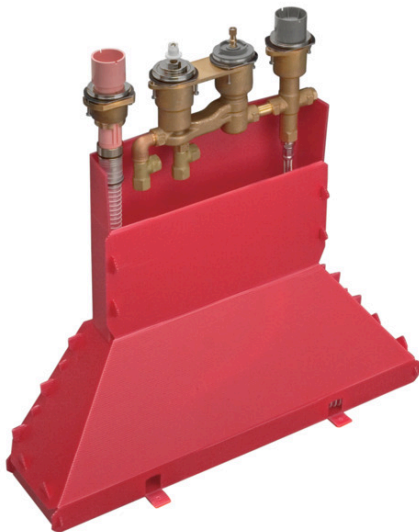

**Grundkörper für 4-Loch Wannенrandarmatur mit Thermostat**  
Oberfläche: k.a. Artikelnummer: 15482180

## Merkmale

- maximale Ausziehlänge Handbrause: 1,10 m
- Anschlussgröße: DN15

## Maßzeichnung

**Grundkörper für 4-Loch Wannенrandarmatur mit Thermostat**  
 Oberfläche: k.a. Artikelnummer: 15482180

**Explosionszeichnung**

Baujahr: >10/17

**Grundkörper für 4-Loch Wannенrandarmatur mit Thermostat**  
 Oberfläche: k.a. Artikelnummer: **15482180**

## Ersatzteilliste

Baujahr: >10/17

Pos.		Artikelnummer	PG	VE
1	Anschlagscheibe für Temperatur Regeleinheit	96239000	12	1
2	Schnappeinsatz mit Schraube	94184000	2	1
3	Griffadapter	97409000	7	1
4	Einsatz Duostop	96262000	13	1
5	Anschlußwinkel	97655000	9	1
6	O-Ring 20x2,5	92602000	2	1
7	Druckschlauch	94174000	11	1
8	Spreizmutter für Secuflex	96074000	3	1
9	O-Ring 27x2,5	98149000	1	1
10	Stopfen	97568000	3	1
11	O-Ring 35x3	98435000	1	1
12	Secuflex Schlauch 2,25 m	94108000	16	1
13	Führungshülse	98807000	2	1
14	Hülse	98806000	2	1
15	O-Ring 58x3	98202000	1	1
16	Secuflexbox	28389000	11	1