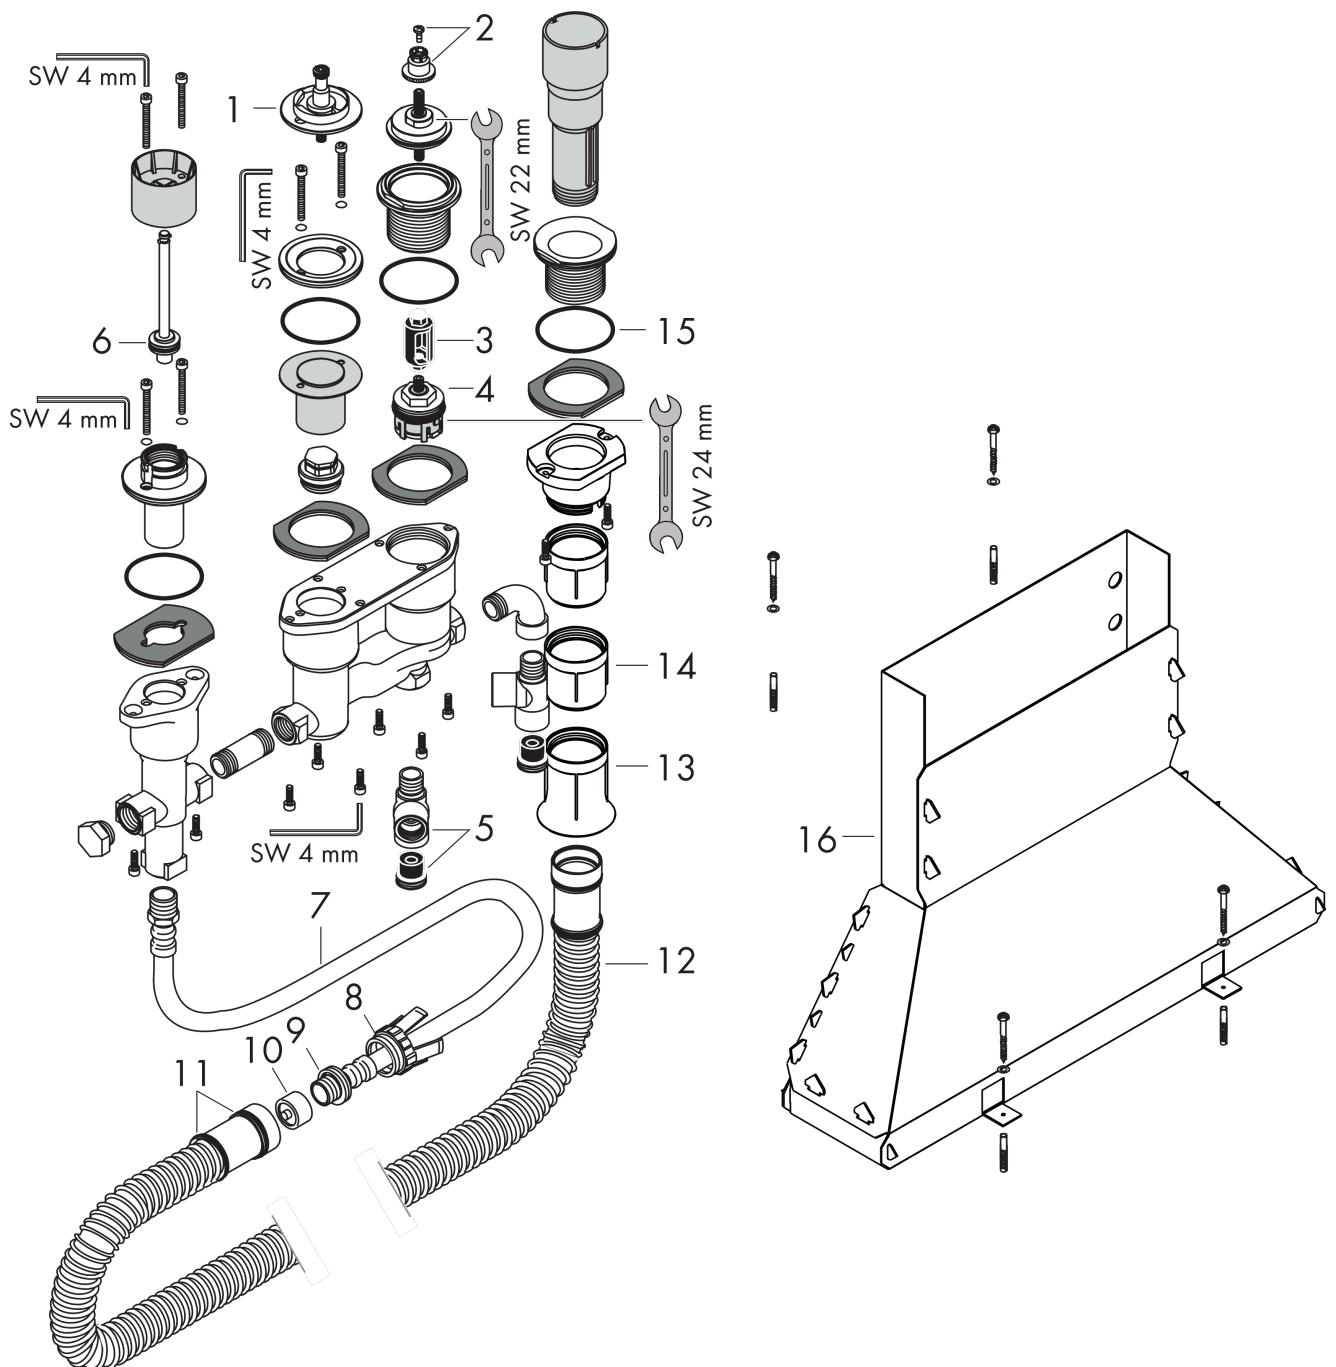

**Grundkörper für 4-Loch Wannенrandarmatur mit Thermostat**  
Oberfläche: k.a. Artikelnummer: 15482180

## Merkmale

- maximale Ausziehlänge Handbrause: 1,10 m
- Anschlussgröße: DN15

## Maßzeichnung

**Grundkörper für 4-Loch Wannенrandarmatur mit Thermostat**  
 Oberfläche: k.a. Artikelnummer: 15482180

**Explosionszeichnung**

Baujahr: >10/17

**Grundkörper für 4-Loch Wannенrandarmatur mit Thermostat**  
 Oberfläche: k.a. Artikelnummer: **15482180**

## Ersatzteilliste

Baujahr: >10/17

Pos.		Artikelnummer	PG	VE
1	Anschlagscheibe für Temperatur Regeleinheit	96239000	12	1
2	Schnappeinsatz mit Schraube	94184000	2	1
3	Griffadapter	97409000	7	1
4	Einsatz Duostop	96262000	13	1
5	Anschlußwinkel	97655000	9	1
6	O-Ring 20x2,5	92602000	2	1
7	Druckschlauch	94174000	11	1
8	Spreizmutter für Secuflex	96074000	3	1
9	O-Ring 27x2,5	98149000	1	1
10	Stopfen	97568000	3	1
11	O-Ring 35x3	98435000	1	1
12	Secuflex Schlauch 2,25 m	94108000	16	1
13	Führungshülse	98807000	2	1
14	Hülse	98806000	2	1
15	O-Ring 58x3	98202000	1	1
16	Secuflexbox	28389000	11	1