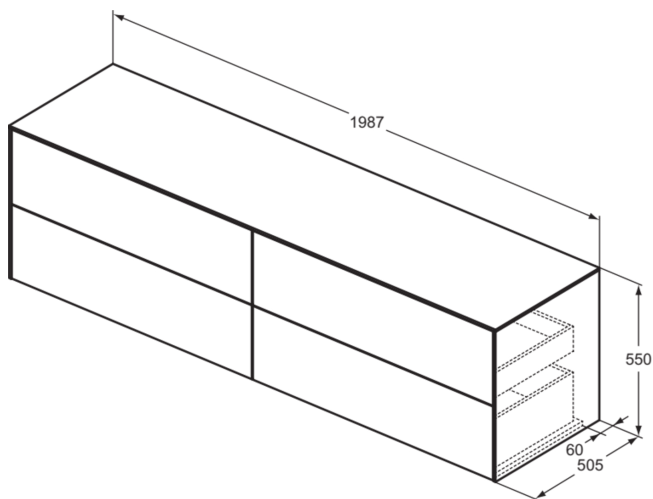

CONCA

T4326Y5

CONCA | Waschtisch-Unterschrank 1987x505x550 mm in walnuss dunkel dekor, 4 Schubladen | Vollauszug, Push-to-open, SoftClosing, Vormontiert, Nachhaltig gewonnenes Holz, Echtholz furnier

Bild & Zeichnung

Allgemeine Informationen

Produktkategorie:	Möbel
Produktart:	Waschtisch-Unterschrank
Marke:	Ideal Standard
Kollektion:	CONCA
Designer:	Palomba Serafini Associati
Colour:	Y5 - Walnuss Dunkel Dekor
Oberflächenveredelung:	Matt
Maximale Höhe (mm):	550
Maximale Breite (mm):	1987
Ausladung (mm):	505
Befestigungsart:	Befestigungsset
Nettogewicht (kg):	97.50
EAN Code:	8014140464310

CONCA

T4326Y5

CONCA | Waschtisch-Unterschrank 1987x505x550 mm in walnuss dunkel dekor, 4 Schubladen | Vollauszug, Push-to-open, SoftClosing, Vormontiert, Nachhaltig gewonnenes Holz, Echtholz furnier

Produktspezifikationen