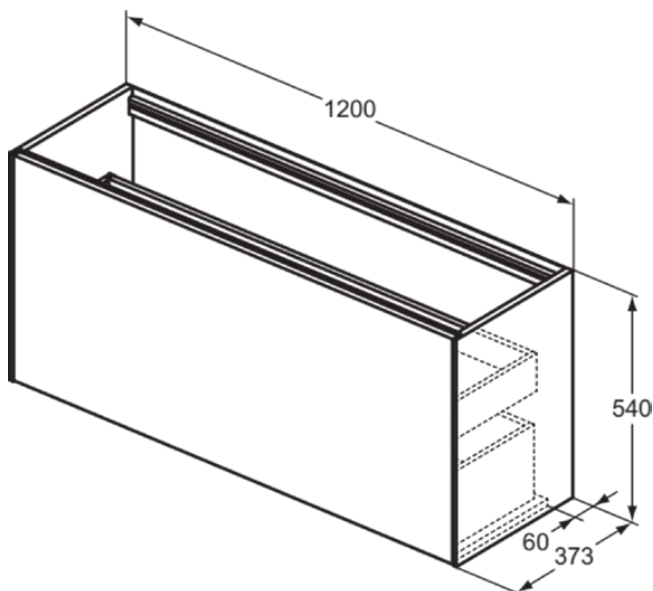

CONCA

T3939Y6

CONCA | Waschtisch-Unterschrank 1200x373x540 mm in eiche hell furnier, 2 Schubladen | Vollauszug, Push-to-open, SoftClosing, Vormontiert, Nachhaltig gewonnenes Holz, Echtholz furnier

Bild & Zeichnung

Allgemeine Informationen

Produktkategorie:	Möbel
Produktart:	Waschtisch-Unterschrank
Marke:	Ideal Standard
Kollektion:	CONCA
Designer:	Palomba Serafini Associati
Colour:	Y6 - Eiche Hell Furnier
Oberflächenveredelung:	Matt
Höhe (mm):	540
Breite (mm):	1200
Ausladung (mm):	373
Befestigungsart:	Befestigungsset
Nettogewicht (kg):	45.50
EAN Code:	8014140460725

CONCA

T3939Y6

CONCA | Waschtisch-Unterschrank 1200x373x540 mm in eiche hell furnier, 2 Schubladen | Vollauszug, Push-to-open, SoftClosing, Vormontiert, Nachhaltig gewonnenes Holz, Echtholzfurnier

Produktspezifikationen