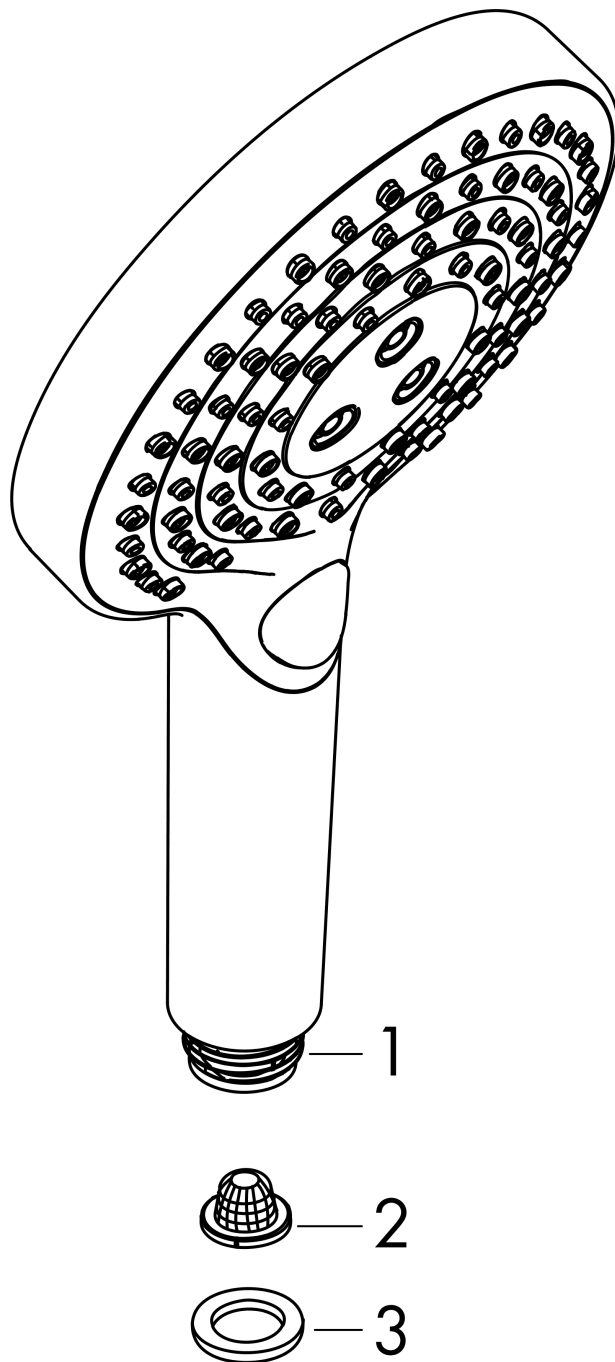

**Raindance Select S**  
**Handbrause 120 3jet PowderRain EcoSmart**  
 Oberfläche: **Chrom** Artikelnummer: **26515000**

## Maßzeichnung

## Durchflussdiagramm

Die Verbrauchswerte wurden praxisnah mit den dazugehörigen Armaturen (Thermostat/Mischer/Unterputzventil) gemessen.

**Raindance Select S**  
**Handbrause 120 3jet PowderRain EcoSmart**  
 Oberfläche: **Chrom** Artikelnummer: **26515000**

Explosionszeichnung

Baujahr: >11/20

**Raindance Select S**  
**Handbrause 120 3jet PowderRain EcoSmart**  
 Oberfläche: **Chrom** Artikelnummer: **26515000**

**Ersatzteilliste**

Baujahr: >11/20

Pos.	Beschreibung	Artikelnummer	PG	VE
1	Anschlußstutzen	93089000	5	1
2	Dichtung	98058000	1	1
3	Sieb	92672000	2	1