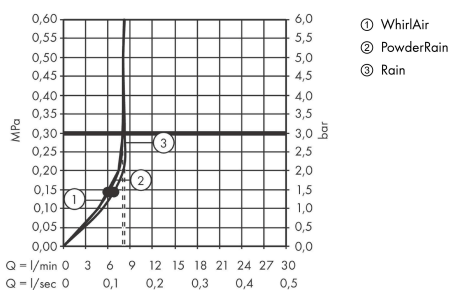

Durchflussdiagramm

Die Verbrauchswerte wurden praxisnah mit den dazugehörigen Armaturen (Thermostat/Mischer/Unterputzventil) gemessen.