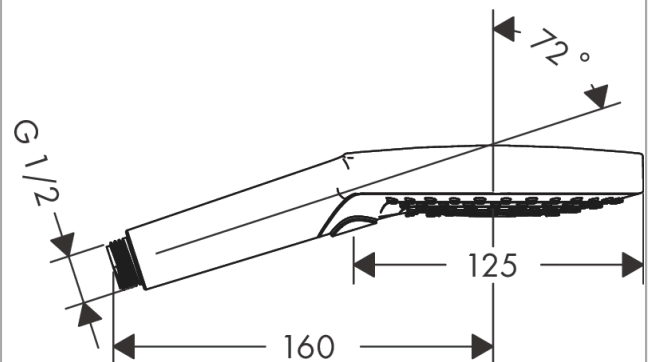

### Merkmale

- Brausekopfgröße: 125 mm
- Strahlart: PowderRain, Rain, Whirl
- komfortable Strahlartenumstellung durch Select-Taste
- Oberfläche Strahlscheibe: reinigungsfreundliche Strahlscheibe aus Kunststoff
- maximale Durchflussmenge bei 3 bar: 8,3 l/min
- Mindestfließdruck: 1,4 bar
- mit innenliegender Wasserführung
- ausspülbare Siebdichtung
- Anschlussgewinde G 1/2
- für Durchlauferhitzer geeignet

## Produktabbildung

## Maßzeichnung