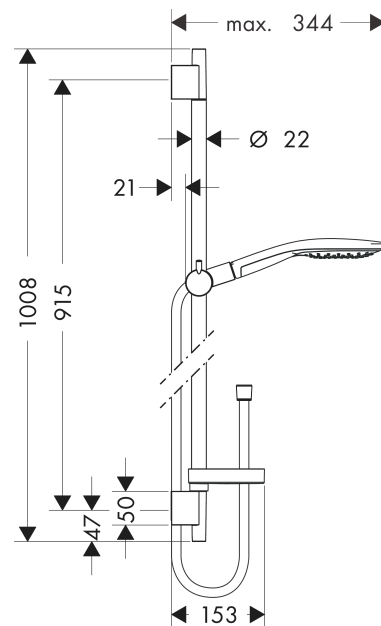

**Raindance Select S**  
**Brauseset 150 3jet mit Brausestange 90 cm und Seifenschale**  
 Oberfläche: **Weiß/Chrom** Artikelnummer: **27803400**

### Merkmale

- besteht aus: Handbrause, Brausestange, Brauseschlauch, Handbrausehalterung, Seifenschale
- Brausekopfgröße: 150 mm
- Strahlart: RainAir, CaresseAir, Mix
- komfortable Strahlartenumstellung durch Select-Taste
- Neigungswinkel um 90° verstellbar, Handbrausehalterung schwenkt nach links und rechts sowie oben und unten
- maximale Durchflussmenge bei 3 bar: 16,4 l/min
- Mindestfließdruck: 1,5 bar
- Wandbefestigung: Schraubbefestigung
- Wandstützen aus Kunststoff
- Profil Brausestange: rund
- Brausestangendurchmesser: 22 mm
- Bohrabstand 915 mm
- brauseseitiger Drehwirbel gegen lästiges Verdrehen des Brauseschlauches

## Produktabbildung

## Maßzeichnung

**Raindance Select S**  
**Brauseset 150 3jet mit Brausestange 90 cm und Seifenschale**  
 Oberfläche: Weiß/Chrom Artikelnummer: 27803400

**Durchflussdiagramm**

Die Verbrauchswerte wurden praxisnah mit den dazugehörigen Armaturen (Thermostat/Mischer/ Unterputzventil) gemessen.