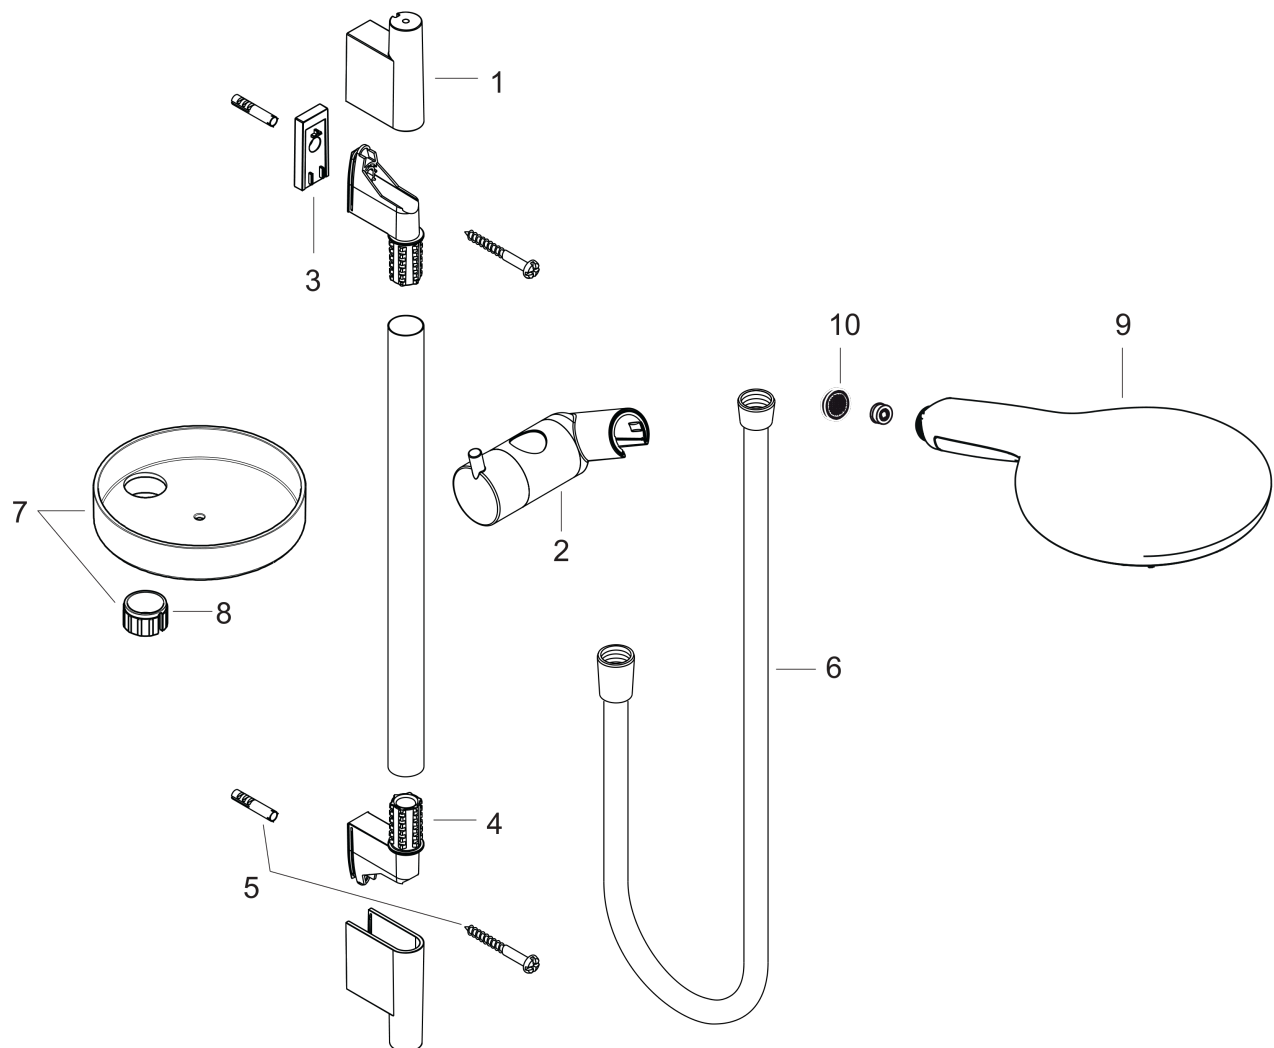

### Merkmale

- besteht aus: Handbrause, Brausestange, Brauseschlauch, Handbrausehalterung, Seifenschale
- Brausekopfgröße: 150 mm
- Strahlart: RainAir, CaresseAir, Mix
- komfortable Strahlartenumstellung durch Select-Taste
- Neigungswinkel um 90° verstellbar, Handbrausehalterung schwenkt nach links und rechts sowie oben und unten
- maximale Durchflussmenge bei 3 bar: 16,4 l/min
- Mindestfließdruck: 1,5 bar
- Wandbefestigung: Schraubbefestigung
- Wandstützen aus Kunststoff
- Profil Brausestange: rund
- Brausestangendurchmesser: 22 mm
- Bohrabstand 915 mm
- brauseseitiger Drehwirbel gegen lästiges Verdrehen des Brauseschlauches

## Maßzeichnung

**Raindance Select S**  
**Brauseset 150 3jet mit Brausestange 90 cm und Seifenschale**  
 Oberfläche: Weiß/Chrom Artikelnummer: 27803400

**Durchflussdiagramm**

Die Verbrauchswerte wurden praxisnah mit den dazugehörigen Armaturen (Thermostat/Mischer/ Unterputzventil) gemessen.

**Raindance Select S**  
**Brauseset 150 3jet mit Brausestange 90 cm und Seifenschale**  
 Oberfläche: **Weiß/Chrom** Artikelnummer: **27803400**

Einbaubeispiel

**Raindance Select S**  
**Brauseset 150 3jet mit Brausestange 90 cm und Seifenschale**  
 Oberfläche: Weiß/Chrom Artikelnummer: 27803400

Explosionszeichnung

Baujahr: >06/11

**Raindance Select S**  
**Brauset 150 3jet mit Brausestange 90 cm und Seifenschale**  
 Oberfläche: **Weiß/Chrom** Artikelnummer: **27803400**