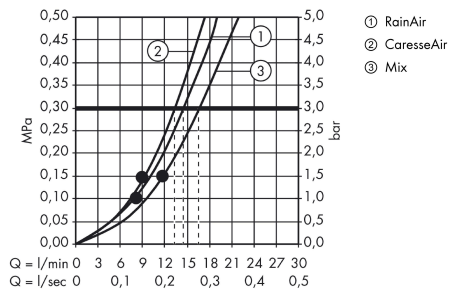

### Merkmale

- besteht aus: Handbrause, Brausestange, Brauseschlauch, Handbrausehalterung, Seifenschale
- Brausekopfgröße: 150 mm
- Strahlart: RainAir, CaresseAir, Mix
- komfortable Strahlartenumstellung durch Select-Taste
- Neigungswinkel um 90° verstellbar, Handbrausehalterung schwenkt nach links und rechts sowie oben und unten
- maximale Durchflussmenge bei 3 bar: 16,4 l/min
- Mindestfließdruck: 1,5 bar
- Wandbefestigung: Schraubbefestigung
- Wandstützen aus Kunststoff
- Profil Brausestange: rund
- Brausestangendurchmesser: 22 mm
- Bohrabstand 915 mm
- brauseseitiger Drehwirbel gegen lästiges Verdrehen des Brauseschlauches

## Produktabbildung

## Maßzeichnung

**Raindance Select S**  
**Brauseset 150 3jet mit Brausestange 90 cm und Seifenschale**  
 Oberfläche: Weiß/Chrom Artikelnummer: 27803400

**Durchflussdiagramm**

Die Verbrauchswerte wurden praxisnah mit den dazugehörigen Armaturen (Thermostat/Mischer/ Unterputzventil) gemessen.