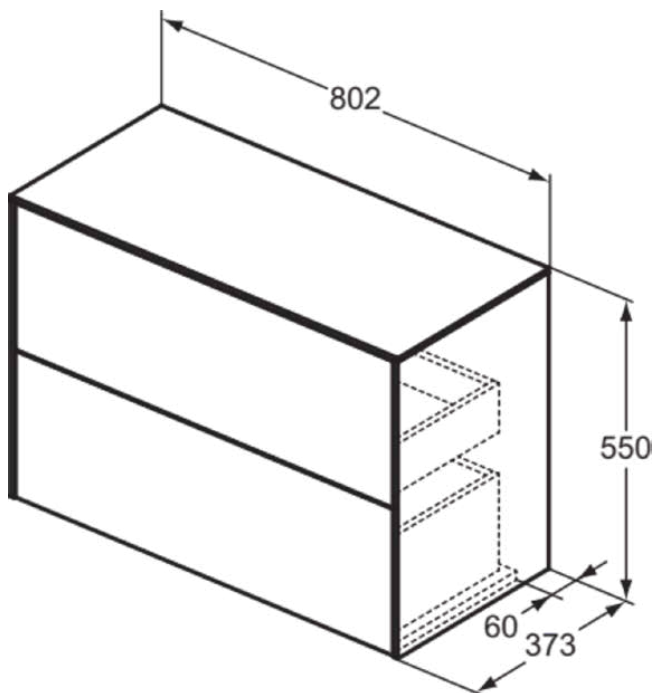

## T4328Y3

CONCA | Waschtisch-Unterschrank 802x373x550 mm in sunset matt lackiert, 2 Schubladen | Vollauszug, Push-to-open, SoftClosing, Vormontiert, Nachhaltig gewonnenes Holz, Echtholz furnier

### Allgemeine Informationen

Produktkategorie:	Möbel
Produktart:	Waschtisch-Unterschrank
Marke:	Ideal Standard
Kollektion:	CONCA
Designer:	Palomba Serafini Associati
Colour:	Y3 - Sunset Matt Lackiert
Oberflächenveredelung:	Matt
Höhe (mm):	550
Breite (mm):	802
Ausladung (mm):	373
Befestigungsart:	Befestigungsset
Nettogewicht (kg):	35.20
EAN Code:	8014140464419