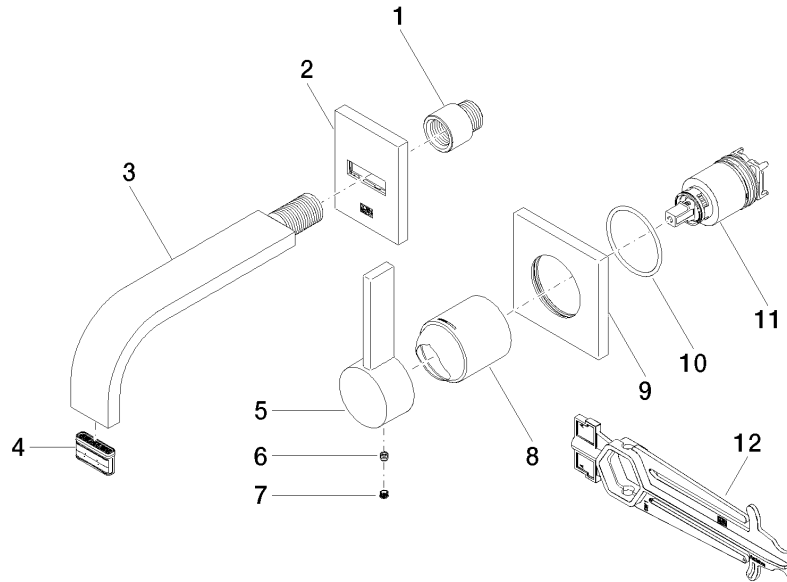

UP-Wand-Einhandbatterie - 35 860 970 90
 • Min. Einbautiefe 80 mm
 • Max. Einbautiefe 95 mm

**MEM Waschtisch-Wand-Einhandbatterie ohne Ablaufgarnitur - Dark Platinum
gebürstet**

MEM

36 860 782
mm [inches]

MEM Waschtisch-Wand-Einhandbatterie ohne Ablaufgarnitur - Dark Platinum
gebürstet

MEM

36 860 782

Zertifikate

LGA_29

WRAS_2107

DVGW_DW-
6512DN0

36 860 782

MEM Waschtisch-Wand-Einhandbatterie ohne Ablaufgarnitur - Dark Platinum
gebürstet

MEM

36 860 782

Ersatzteilstückliste

Nr.	Artikelnummer	Benennung	Verbaumenge	Lieferzeit
	09 24 03 072 10 90	Verlängerung 1/2" x 20 mm -	12	2