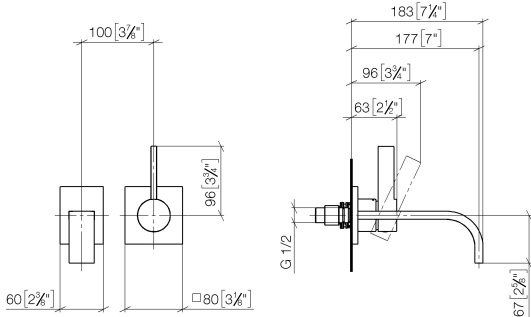

MEM Waschtisch-Wand-Einhandbatterie ohne Ablaufgarnitur - Dark Platinum gebürstet

MEM

36 860 782

- Ausladung 177 mm
- starrer Auslauf
- rechteckiger luftangereicherter Strahl
- Bohrungsdurchmesser Auslauf 37 mm
- Bohrungsdurchmesser Einhandbatterie 57 mm
- Rosette für Auslauf 80 x 60 mm
- Rosette für Mischer 80 x 80 mm
- Durchfluss max. 5,7 l/min
- bleifrei
- Dieses Produkt leistet einen Beitrag zur Erfüllung der Vorgaben von nachhaltigen Gebäudezertifizierungen, z.B. LEED®, BREEAM®, DGNB

Benötigtes Zubehör

UP-Wand-Einhandbatterie 35 816 970 90
Mischer rechts -
 • ACHTUNG: Nicht für UP-Montage geeignet. Anschluss über Eckventile, Befestigung über Verschraubung mit der Rückwand.

Benötigtes Zubehör

UP-Wand-Einhandbatterie - 35 860 970 90
 • Min. Einbautiefe 80 mm
 • Max. Einbautiefe 95 mm

**MEM Waschtisch-Wand-Einhandbatterie ohne Ablaufgarnitur - Dark Platinum
gebürstet**

MEM

36 860 782
mm [inches]