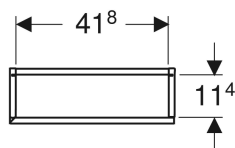

Geberit Hochschrank mit einer Tür und Innenspiegel, verkürzte Ausladung

Beispielbild

Verwendungszwecke

- Für Serien Geberit ONE, Acanto, iCon und VariForm

Eigenschaften

- FSC™ C134279 zertifiziert
- Wandhängend
- Mit einer Tür
- Tür mit Dämpfungsmechanismus
- Griffmulde oder Push-to-open-Mechanismus zum Öffnen

Technische Daten

Werkstoff | Hochverdichtete Dreischicht-Holzspanplatte

Lieferumfang

- Hochschrank
- 5 Glaseinlegeböden

- Befestigungsmaterial

Art.-Nr.	Farbe / Oberfläche	B	H	T	VE1
502.317.JH.1	Korpus und Front: Eiche / Melamin Holzstruktur	45 cm	180 cm	15 cm	1 St.