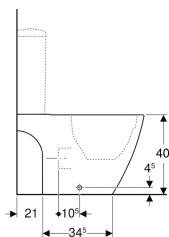

Geberit iCon Stand-WC für AP-Spülkasten aufgesetzt, Tiefspüler, geschlossene Form, Rimfree

Beispielbild

Verwendungszwecke

- Für aufgesetzten AP-Spülkasten

Eigenschaften

- Bodenstehend
- Tiefspül-WC
- Rimfree

- Typ 1, Vollmenge 6 l, nach EN 997
- Abgang multidirektional
- Geschlossene Form
- Verdeckte Befestigung

Technische Daten

Werkstoff | Sanitärkeramik

Lieferumfang

- Befestigungsmaterial

Zusätzlich zu bestellen

- Spülkasten
- WC-Sitz

Art.-Nr.	Farbe / Oberfläche	B	H	T	VE1
200460000	weiß	35.5 cm	40 cm	63.5 cm	1 St.

Zubehör

- Geberit Anschlussset für Stand-WC
- Geberit Set P-Anschlussbogen für Stand-WC
- Geberit Anschlussset für Stand-WC
- Geberit Set Anschlussbogen 90° mit Verlängerung
- Geberit Anschlussbogen 90°

- Kombinierbar mit Geberit Set P-Anschlussbogen ø 90 mm Art.-Nr. 131.081.11.1 oder Geberit Set Anschlussbogen 90° mit Verlängerung ø 110 mm Art.-Nr. 152.647.00.1