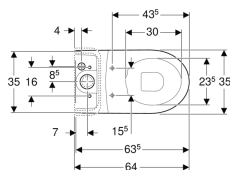

Verwendungszwecke

- Für aufgesetzten AP-Spülkasten

Eigenschaften

- Bodenstehend
- Tiefspül-WC
- Rimfree

- Typ 1, Vollmenge 6 l, nach EN 997
- Abgang multidirektional
- Geschlossene Form
- Verdeckte Befestigung

Technische Daten

Werkstoff | Sanitärkeramik

Lieferumfang

- Befestigungsmaterial

Zusätzlich zu bestellen

- Spülkasten
- WC-Sitz

Art.-Nr.	Farbe / Oberfläche	B	H	T	VE1
200460000	weiß	35.5 cm	40 cm	63.5 cm	1 St.

Zubehör

- Geberit Anschlussset für Stand-WC
- Geberit Set P-Anschlussbogen für Stand-WC
- Geberit Anschlussset für Stand-WC
- Geberit Set Anschlussbogen 90° mit Verlängerung
- Geberit Anschlussbogen 90°

- Kombinierbar mit Geberit Set P-Anschlussbogen ø 90 mm Art.-Nr. 131.081.11.1 oder Geberit Set Anschlussbogen 90° mit Verlängerung ø 110 mm Art.-Nr. 152.647.00.1