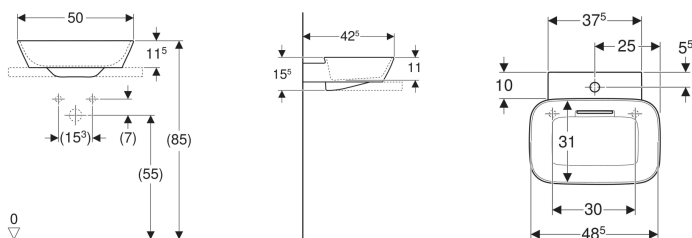

## Geberit ONE Aufsatzwaschtisch Schalenform, Abgang horizontal

Beispielbild

### Eigenschaften

- Abgang horizontal
- Überlauffunktion unsichtbar

- Betätigung über Zugstange
- Mit integriertem Haarsieb
- Hygienisch durch optimales Strömungsverhalten
- Unter- und Rückseite geschliffen

### Zusätzlich zu bestellen

- Geberit ONE Waschtischplatte mit Ausschnitt, für Aufsatzwaschtisch Schalenform
- Geberit ONE Waschtischplatte mit Ausschnitt, Steinzeug, für Aufsatzwaschtisch Schalenform

Art.-Nr.	Farbe / Oberfläche	Hahnloch	Überlauf	B	B2	H	T	T2	VE1
505.051.00.1	Waschtisch: weiß / KeraTect Blende: weiß glänzend	mittig	ohne	50 cm		15.5 cm	42.5 cm		1 St.