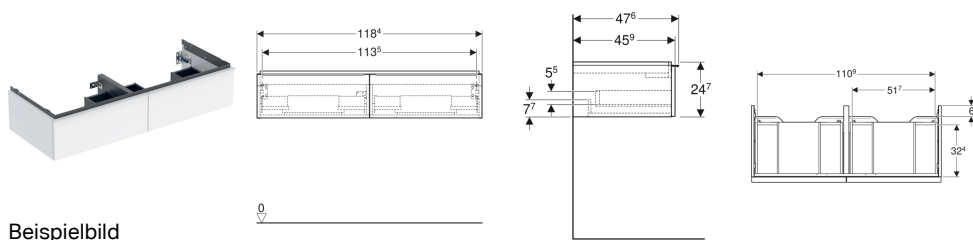

Geberit iCon Unterschrank für Doppelwaschtisch, mit zwei Schubladen

Eigenschaften

- FSC™ C134279 zertifiziert
- Wandhängend
- Mit zwei Schubladen
- Griff zum Öffnen
- Griff austauschbar
- Schublade mit Selbststeinzug

- Schublade ohne Geruchsverschlussausschnitt
- Feuchtigkeitsbeständig
- Vormontiert geliefert

Technische Daten

Werkstoff	Hochverdichtete Dreischicht-Holzspanplatte
Maximale Schubladenbelastung	30 kg

Lieferumfang

- Unterschrank für Doppelwaschtisch
- Befestigungsmaterial

Art.-Nr.	Farbe / Oberfläche	B	Breite Waschtisch	H	T	VE1
502.314.JH.1	Korpus und Front: Eiche / Melamin Holzstruktur Griff: lava / pulverbeschichtet matt	118.4 cm	120 cm	24.7 cm	47.6 cm	1 St.

Zubehör

- Geberit Lichtleiste für Schublade, links und rechts, Länge 35 cm
- Geberit Griff
- Geberit Handtuchhalter für Badezimmermöbel
- Geberit Handtuchhalter für Badezimmermöbel, Ecke abgerundet
- Geberit Handtuchhalter für Badezimmermöbel, Ecke rechtwinklig
- Geberit Steckdosenelement
- Geberit Steckdosenelement mit USB-Anschluss