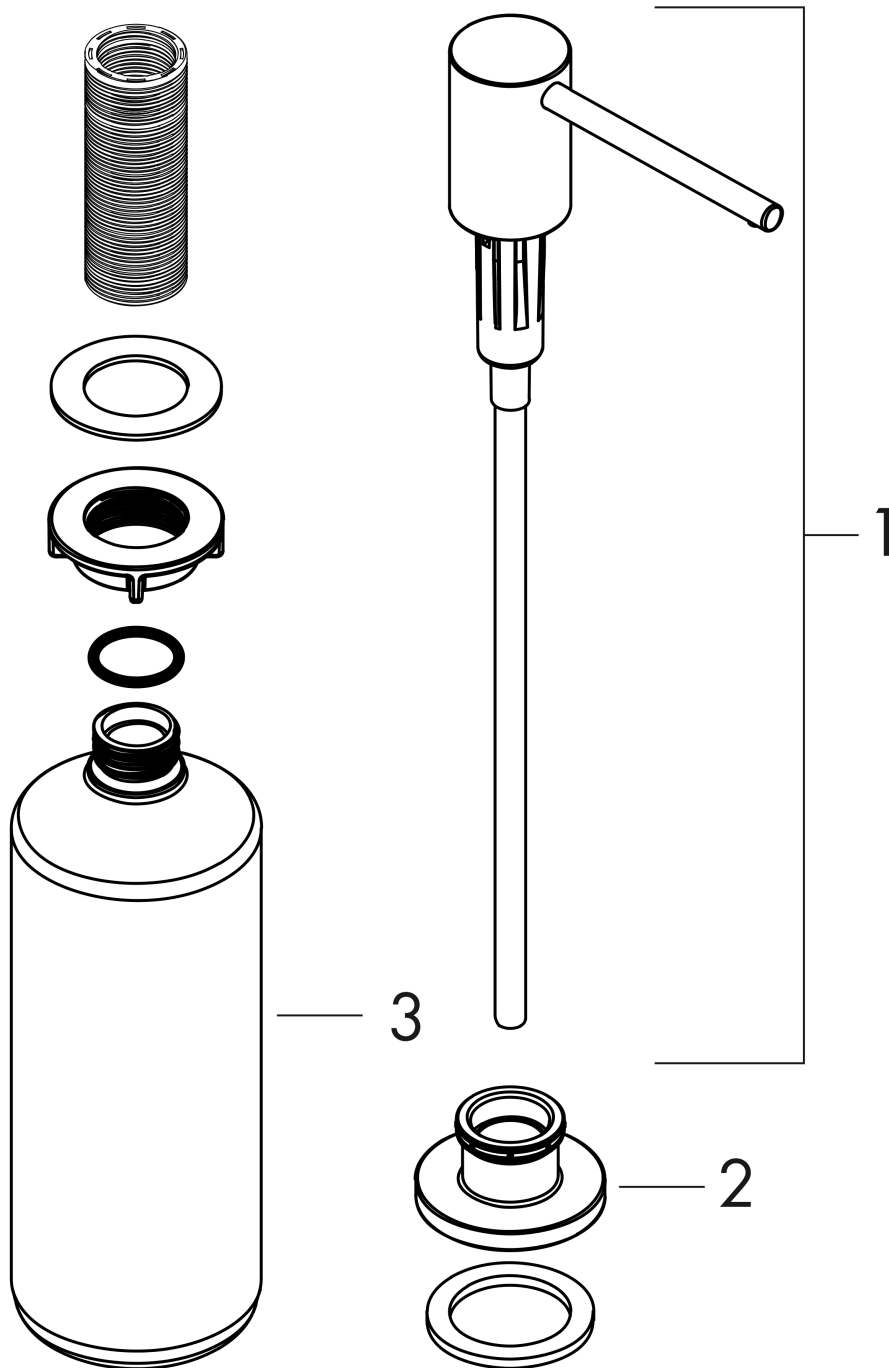

A41 Spülmittel-/ Lotionspender

Oberfläche: **Chrom** Artikelnummer: **40438000**

Beschreibung

Merkmale

- passend für abgestimmtes Produktdesign zu ausgewählten Küchenmischer
- Ausladung 91 mm
- Material: hochwertige Metallkonstruktion
- korrosionsbeständiges Auslaufrohr
- Flascheninhalt 500 ml
- Dosiermenge 2 ml
- bequem von oben zu befüllen
- für Einbau in Arbeitsplatten bis 55 mm
- einfache und sichere Montage ohne Werkzeug
- Befestigungslochbohrung 28 - 35 mm Durchmesser erforderlich

Produktabbildung

Maßzeichnung

A41 Spülmittel-/ Lotionspender

Oberfläche: **Chrom** Artikelnummer: **40438000**

Explosionszeichnung

Baujahr: >10/18

A41 Spülmittel-/ Lotionspender

Oberfläche: **Chrom** Artikelnummer: **40438000**

Ersatzteilliste

Baujahr: >10/18

Pos.	Beschreibung	Artikelnummer	PG	VE
1	Pumpe	93281000	10	1
2	Rosette	93282000	8	1
3	Flasche für Lotionspender	93278000	6	1