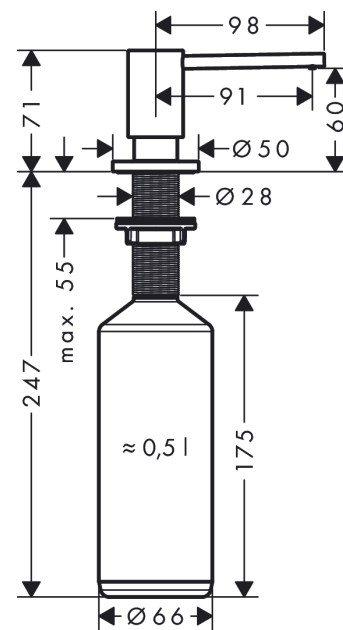

A41 Spülmittel-/ Lotionspender

Oberfläche: **Chrom** Artikelnummer: **40438000**

Beschreibung

Merkmale

- passend für abgestimmtes Produktdesign zu ausgewählten Küchenmischer
- Ausladung 91 mm
- Material: hochwertige Metallkonstruktion
- korrosionsbeständiges Auslaufrohr
- Flascheninhalt 500 ml
- Dosiermenge 2 ml
- bequem von oben zu befüllen
- für Einbau in Arbeitsplatten bis 55 mm
- einfache und sichere Montage ohne Werkzeug
- Befestigungslochbohrung 28 - 35 mm Durchmesser erforderlich

Produktabbildung

Maßzeichnung

A41 Spülmittel-/ Lotionspender

Oberfläche: **Chrom** Artikelnummer: **40438000**

Explosionszeichnung

Baujahr: >10/18

A41 Spülmittel-/ Lotionspender

Oberfläche: **Chrom** Artikelnummer: **40438000**

Ersatzteilliste

Baujahr: >10/18

Pos.	Beschreibung	Artikelnummer	PG	VE
1	Pumpe	93281000	10	1
2	Rosette	93282000	8	1
3	Flasche für Lotionspender	93278000	6	1