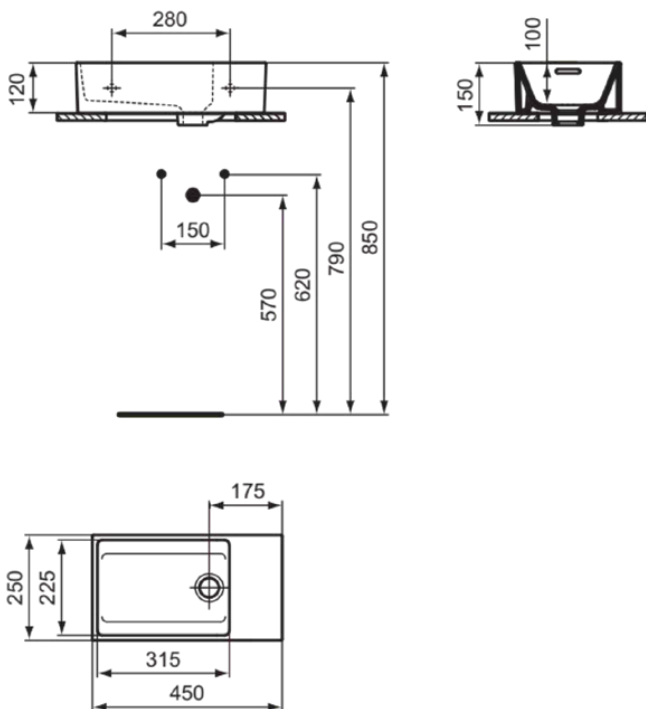

EXTRA

T392201

EXTRA | Handwaschbecken 450x250x150 mm in weiß glänzend, ohne Hahnloch, mit Überlauf | Platzsparender Waschtisch

Bild & Zeichnung

Allgemeine Informationen

Produktkategorie:	Waschtische
Produktart:	Handwaschbecken
Marke:	Ideal Standard
Kollektion:	EXTRA
Designer:	Palomba Serafini Associati
Colour:	01 - Weiß Glänzend
Oberflächenveredelung:	glänzend
Maximale Höhe (mm):	150
Maximale Breite (mm):	450
Ausladung (mm):	250
Nettogewicht (kg):	10.30
EAN Code:	8014140468288

EXTRA

T392201

EXTRA | Handwaschbecken 450x250x150 mm in weiß glänzend, ohne Hahnloch, mit Überlauf | Platzsparender Waschtisch

Befestigungsmaterial im Lieferumfang enthalten:	Nein
Montageart:	wandhängend
Empfohlene Ausschittschablone:	TT0293969