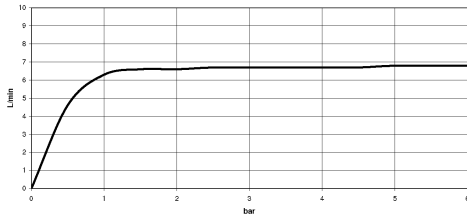

27 803 892

Empfohlenes Zubehör

UP-Wandwinkel -

35 085 970 90

- Max. Einbautiefe 163 mm
- Min. Einbautiefe 90 mm

27 803 892

mm [inches]

Durchflussdiagramm