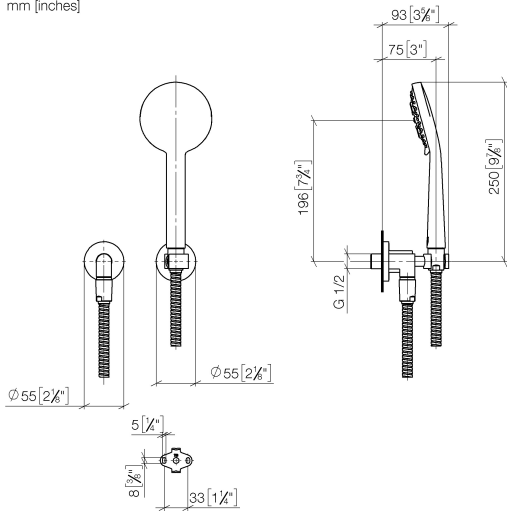

27 803 892

- COMPACT RAIN, Durchfluss max. 15 l/min (bei 3 Bar)
- Dreifach bzw. fünffach verstellbar: Normalstrahl, Softstrahl, Massagestrahl
- mit Antikalk-System
- Brauseabgang 1/2"
- Rosette für Wandanschlussbogen Ø 55 mm
- Rosette für Brausehalter Ø 55 mm
- Metallbrauseschlauch 1250 mm mit integriertem Verdrehenschutz
- Wandanschlussbogen 1/2"

27 803 892

Empfohlenes Zubehör

UP-Wandwinkel -

35 085 970 90

- Max. Einbautiefe 163 mm
- Min. Einbautiefe 90 mm

27 803 892

mm [inches]

Durchflussdiagramm

Codes & Standards

DIN 4109

EN 1717

ISO 3822

Ü-Zeichen

TARA Schlauchbrausegarnitur mit Einzelrosetten - Dark Platinum gebürstet

TARA

27 803 892

TARA

27 803 892

Ersatzteilstückliste

Produktversion bis 6/30/2015

Produktversion von 6/30/2015 bis 7/21/2020

Produktversion ab 7/21/2020

Nr.	Artikelnummer	Benennung	Verbaumenge	Lieferzeit
	28 450 892-99	Anschluss	4	-
Ersatzteil nicht mehr bestellbar, bitte bestellen Sie den Nachfolgeartikel				
	28018979-99	Handbrause - Dark Platinum gebürstet		