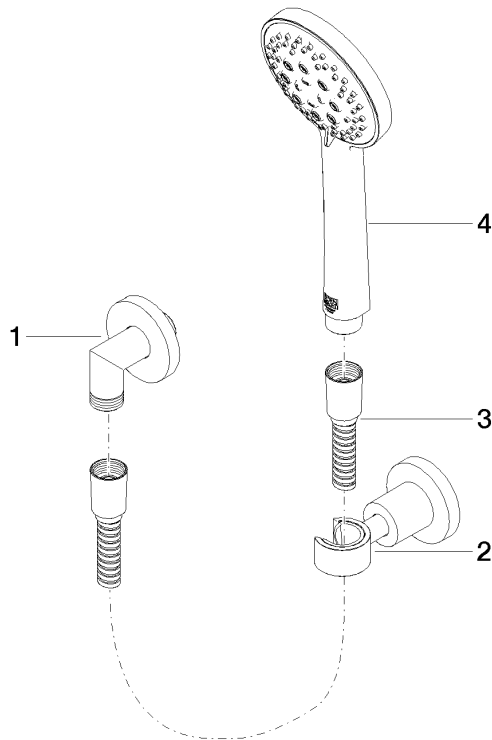

27 803 892

Empfohlenes Zubehör

UP-Wandwinkel -

35 085 970 90

- Max. Einbautiefe 163 mm
- Min. Einbautiefe 90 mm

27 803 892

mm [inches]

Durchflussdiagramm

Codes & Standards

DIN 4109

EN 1717

ISO 3822

Ü-Zeichen

TARA Schlauchbrausegarnitur mit Einzelrosetten - Dark Platinum gebürstet

TARA

27 803 892

Zertifikate

Belgaqua_21-024-2 LGA_29

27 803 892

Produktversion bis 6/30/2015

Produktversion von 6/30/2015 bis 7/21/2020

Produktversion ab 7/21/2020

TARA Schlauchbrausegarnitur mit Einzelrosetten - Dark Platinum gebürstet

TARA

27 803 892

Ersatzteilstückliste

Produktversion bis 6/30/2015

Produktversion von 6/30/2015 bis 7/21/2020

Produktversion ab 7/21/2020

Nr.	Artikelnummer	Benennung	Verbaumenge	Lieferzeit
	28 450 892-99	Anschluss	4	-
Ersatzteil nicht mehr bestellbar, bitte bestellen Sie den Nachfolgeartikel				
	28018979-99	Handbrause - Dark Platinum gebürstet		