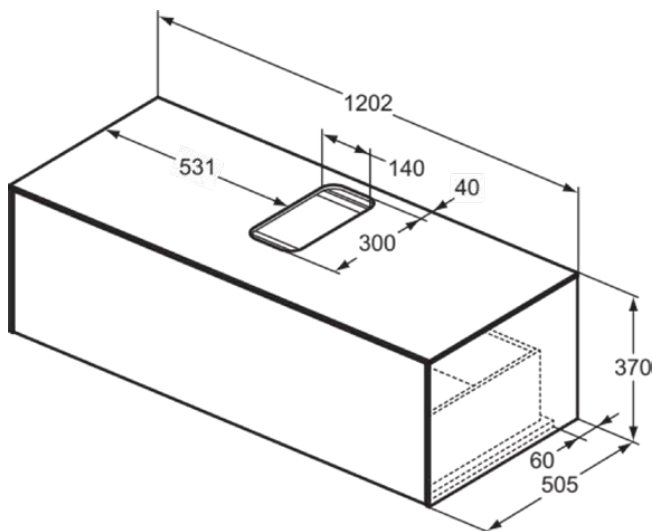

CONCA

T3931Y2

CONCA | Waschtisch-Unterschrank 1202x505x370 mm in anthrazit matt lackiert, 1 Schublade | Vollauszug, Push-to-open, SoftClosing, Vormontiert, Nachhaltig gewonnenes Holz, Echtholz furnier

Bild & Zeichnung

Allgemeine Informationen

Produktkategorie:	Möbel
Produktart:	Waschtisch-Unterschrank
Marke:	Ideal Standard
Kollektion:	CONCA
Designer:	Palomba Serafini Associati
Colour:	Y2 - Anthrazit Matt Lackiert
Oberflächenveredelung:	Matt
Höhe (mm):	370
Breite (mm):	1202
Ausladung (mm):	505
Befestigungsart:	Befestigungsset
Nettogewicht (kg):	41.00
EAN Code:	8014140460206

Features

	Vollauszug		Push-to-open
	SoftClosing		Vormontiert
	Nachhaltig gewonnenes Holz		Echtholz furnier

Downloads

- [Installation Guide](#)
- [Spare Parts List](#)

Produktspezifikationen

Einzugsmechanismus:	Softclosing
Farbcode:	Y2
Farbbeschreibung:	anthrazit matt lackiert
Eckmodell:	Nein
Vollauszug:	Yes
Griff(e):	Grifflos
Einstellbare Montagefüße:	Nein
Position des Ausschnitts:	Mitte
Material:	Holz
Materialspezifikation (Korpus):	Hochverdichtete 3-Schicht Spanplatte
Materialspezifikation Waschtischplatte:	MDF lackiert
Anzahl der Türen (gesamt):	0
Anzahl der Türen (links öffnend):	0
Anzahl der Türen (rechts öffnend):	0
Anzahl der Auszüge (gesamt):	1