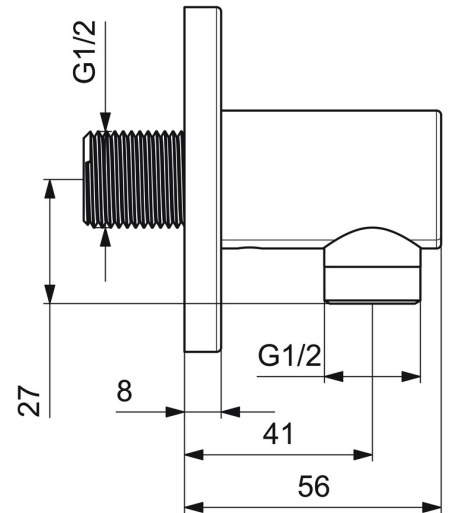

EAN: 4015474250154
static.hansa.com/51180173

- Dusche
- Zubehör
- Wandmontage
- Chrom
- Wandanschlussbogen
- Rückflussverhinderer
- direkter Anschluss
- Rosette rund
- Eigensicher gegen Rückfließen im häuslichen Gebrauch (nach DIN EN 1717)

Technische Daten

Technische Eigenschaften

DN-Größe (Nennmaß)	DN15
Warmwasserversorgung	max. +80°C
Arbeitsdruck	0.5-10 bar
Anschlussgröße	G1/2
Durchmesser	75 mm
Sicherungseinrichtung (EN1717)	EB

Zulassungen und Deklarationen

Konformitätserklärung	DoC
-----------------------	-----

Ersatzteile

SP51180173

	Name	Art.-Nr.
1	Rosette, d 75 mm	59913246
2	Gewindenippel	59913658