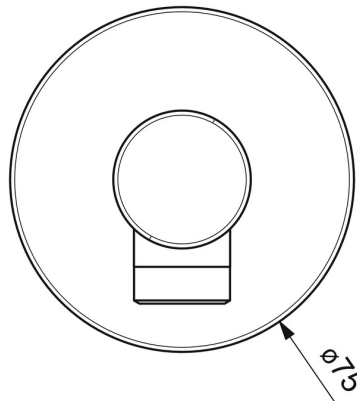

EAN: 4015474250154
static.hansa.com/51180173

- Dusche
- Zubehör
- Wandmontage
- Chrom
- Wandanschlussbogen
- Rückflussverhinderer
- direkter Anschluss
- Rosette rund
- Eigensicher gegen Rückfließen im häuslichen Gebrauch (nach DIN EN 1717)

Technische Daten

Technische Eigenschaften

DN-Größe (Nennmaß)	DN15
Warmwasserversorgung	max. +80°C
Arbeitsdruck	0.5-10 bar
Anschlussgröße	G1/2
Durchmesser	75 mm
Sicherungseinrichtung (EN1717)	EB

Zulassungen und Deklarationen

Konformitätserklärung	DoC
-----------------------	-----

Ersatzteile

SP51180173

	Name	Art.-Nr.
1	Rosette, d 75 mm	59913246
2	Gewindenippel	59913658