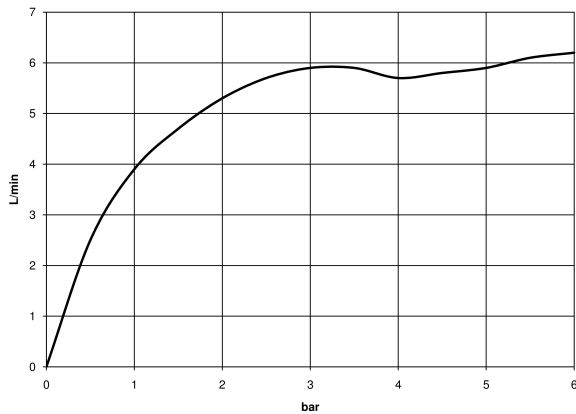

Durchflussdiagramm

Codes & Standards

DIN 4109

EN 817

Executive Order
no. 1007

ISO 3822

Scottish Water
Byelaws

UK Water Supply
Regulations

Ü-Zeichen

VA-Zeichen