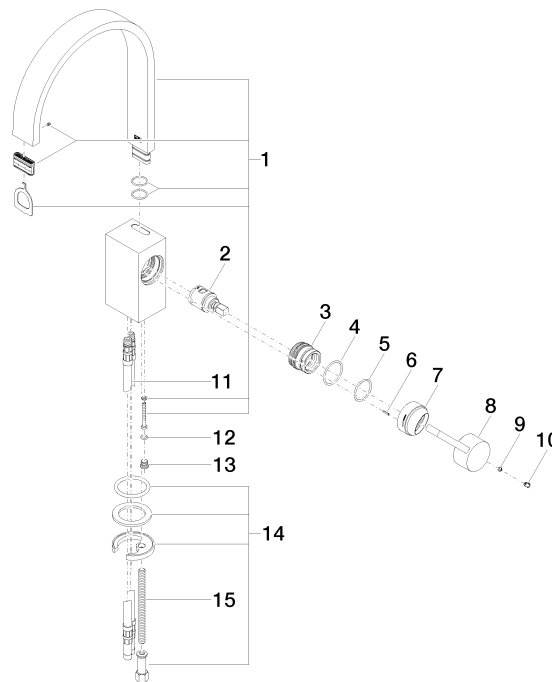

33 526 782

Produktversion von 3/10/2014 bis 3/19/2019

Produktversion von 3/19/2019 bis 5/5/2021

Produktversion ab 5/5/2021

Ersatzteile für die
anderen
Oberflächenvarianten
finden Sie hier:
Chrom