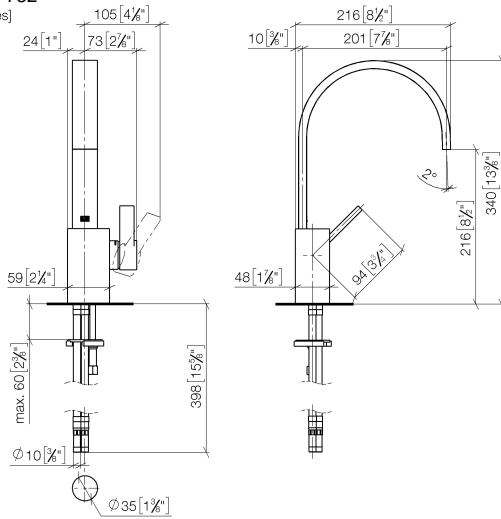

**MEM Waschtisch-Einhandbatterie ohne Ablaufgarnitur - Dark Platinum  
gebürstet**

MEM

33 526 782

- Ausladung 200 mm
- starrer Auslauf
- rechteckiger luftangereicherter Strahl
- Armaturenhöhe 340 mm
- Höhe bis Luftsprudler 216 mm
- Bohrungsdurchmesser 35 mm
- 2x Druckschlauch M 10 x 1 eingeschraubt, dichtheitsgeprüft
- 2x US Druckschlauch 3/8"
- Durchfluss max. 5,7 l/min
- bleifrei
- Dieses Produkt leistet einen Beitrag zur Erfüllung der Vorgaben von nachhaltigen Gebäudezertifizierungen, z.B. LEED®, BREEAM®, DGNB

33 526 782

mm [inches]

**Durchflussdiagramm**

**Codes & Standards**

DIN 4109

EN 817

Executive Order  
no. 1007

ISO 3822

MEM

33 526 782

**Ersatzteilstückliste**

**Produktversion von 3/10/2014 bis 3/19/2019**

Produktversion von 3/19/2019 bis 5/5/2021

**Produktversion ab 5/5/2021**

Nr.	Artikelnummer	Benennung	Verbaumenge	Lieferzeit
	90 28 22 152 01-99	Auslauf 200 x 35 x 11 x 235 mm, 5,7 l/min. - Dark Platinum gebürstet	16	30