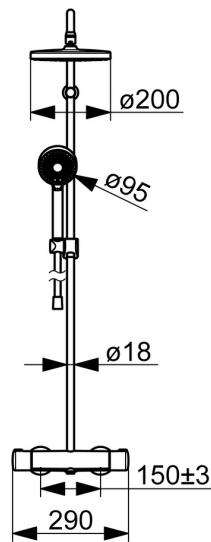

EAN: 4057304015861
static.hansa.com/4435013033

- Dusche
- Thermostat
- Wandmontage
- Matt-Schwarz
- Temperatureinstellgriff, Durchflusseinstellgriff, Eco-Funktion für die Wassermenge, Sicherheitshebel
- Drehumsteller, druckunabhängig, Integrierter Umsteller mit Absperrung
- Handbrause, Brausestange, Kopfbrause, Verstellbare Brausestangehalterung, Brauseschlauch (1750 mm), Variable Montagemöglichkeit, Schwenkbare Kugelgelenk, Anti-Kalk-Technik
- Normal – Gleichmäßiger und weicher Wasserstrahl, Erfrischend – Starker Wasserstrahl, aktiviert und erfrischt den Körper, Entspannend – Sanfter Wasserstrahl, angenehm für den ganzen Körper
- Sicherheitssperre gegen Verbrühen bei 38°C, THERMO COOL: Mehr Sicherheit durch minimales Erwärmen des Armaturengehäuses
- Oberteil mit keramischen Dichtscheiben zur Wassermengeneinstellung für einen Abgang, Thermostatkartusche zur Temperaturreglung, Rückflussverhinderer, Schmutzfilter
- S-Anschlüsse, Außengewinde, Abdeckung(en), Schalldämpfer
- Kürzbar
- 3-strahlig

Technische Daten

Durchflusseigenschaften

Durchfluss bei 3 bar (mit Durchflussregler)	16.8 / 15.6 l/min
Druckverlust bei einem Durchfluss von 0,2 l/s	1.8 bar

Technische Eigenschaften

DN-Größe (Nennmaß)	DN15
Warmwasserversorgung	max. +65°C
Arbeitsdruck	1-10 bar
Anschlussgröße	G1/2
Installationsabstand	150 ± 15 mm
Ausladung	445 - 470 mm
Sicherungseinrichtung (EN1717)	EB
Werkstoff	Messing

	Name	Art.-Nr.
01	Mengen-Einstell-Griff Matt-Schwarz	1008616V-33
02	Umsteller/Kartusche	59914116
03	Schmutzfilter, G3/4	59911076
04	Thermostatkartusche, 3.4	59914114
05	Temperatur-Wählgriff Matt-Schwarz	1008607V-33
06	Schieber für Wandstange Matt-Schwarz	1002442V-33
07	Duschrohr-Halter Matt-Schwarz	1001314V-33