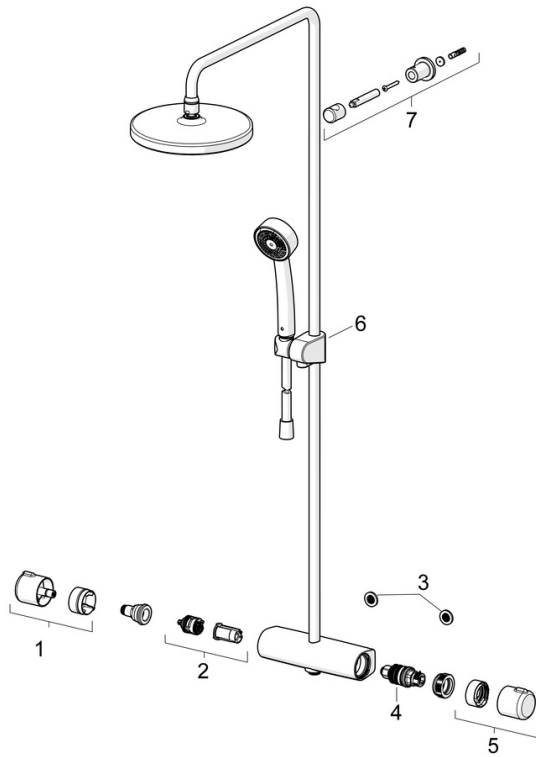

Ersatzteile

SP4435013033

	Name	Art.-Nr.
01	Mengen-Einstell-Griff Matt-Schwarz	1008616V-33
02	Umsteller/Kartusche	59914116
03	Schmutzfilter, G3/4	59911076
04	Thermostatkartusche, 3.4	59914114
05	Temperatur-Wählgriff Matt-Schwarz	1008607V-33
06	Schieber für Wandstange Matt-Schwarz	1002442V-33
07	Duschrohr-Halter Matt-Schwarz	1001314V-33