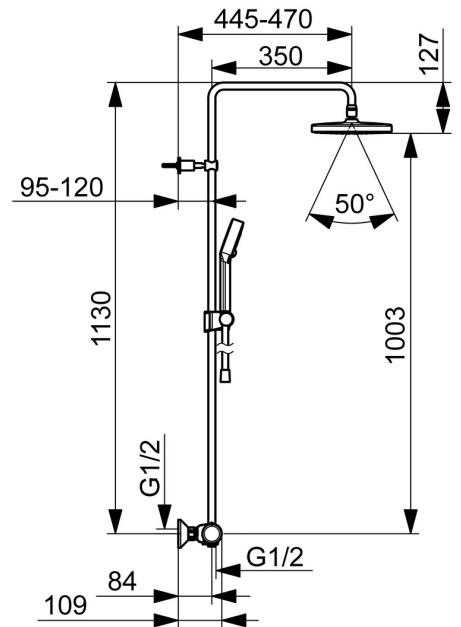

EAN: 4057304015861
static.hansa.com/4435013033

- Dusche
- Thermostat
- Wandmontage
- Matt-Schwarz
- Temperatureinstellgriff, Durchflusseinstellgriff, Eco-Funktion für die Wassermenge, Sicherheitshebel
- Drehumsteller, druckunabhängig, Integrierter Umsteller mit Absperrung
- Handbrause, Brausestange, Kopfbrause, Verstellbare Brausestangehalterung, Brauseschlauch (1750 mm), Variable Montagemöglichkeit, Schwenkbare Kugelgelenk, Anti-Kalk-Technik
- Normal – Gleichmäßiger und weicher Wasserstrahl, Erfrischend – Starker Wasserstrahl, aktiviert und erfrischt den Körper, Entspannend – Sanfter Wasserstrahl, angenehm für den ganzen Körper
- Sicherheitssperre gegen Verbrühen bei 38°C, THERMO COOL: Mehr Sicherheit durch minimales Erwärmen des Armaturengehäuses
- Oberteil mit keramischen Dichtscheiben zur Wassermengeneinstellung für einen Abgang, Thermostatkartusche zur Temperaturreglung, Rückflussverhinderer, Schmutzfilter
- S-Anschlüsse, Außengewinde, Abdeckung(en), Schalldämpfer
- Kürzbar
- 3-strahlig

Technische Daten

Durchflusseigenschaften

Durchfluss bei 3 bar (mit Durchflussregler)	16.8 / 15.6 l/min
Druckverlust bei einem Durchfluss von 0,2 l/s	1.8 bar

Technische Eigenschaften

DN-Größe (Nennmaß)	DN15
Warmwasserversorgung	max. +65°C
Arbeitsdruck	1-10 bar
Anschlussgröße	G1/2
Installationsabstand	150 ± 15 mm
Ausladung	445 - 470 mm
Sicherungseinrichtung (EN1717)	EB
Werkstoff	Messing

	Name	Art.-Nr.
01	Mengen-Einstell-Griff Matt-Schwarz	1008616V-33
02	Umsteller/Kartusche	59914116
03	Schmutzfilter, G3/4	59911076
04	Thermostatkartusche, 3.4	59914114
05	Temperatur-Wählgriff Matt-Schwarz	1008607V-33
06	Schieber für Wandstange Matt-Schwarz	1002442V-33
07	Duschrohr-Halter Matt-Schwarz	1001314V-33