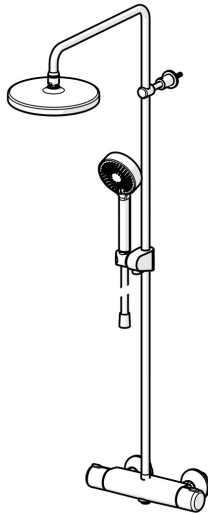

EAN: 4057304015861
static.hansa.com/4435013033

- Dusche
- Thermostat
- Wandmontage
- Matt-Schwarz
- Temperatureinstellgriff, Durchflusseinstellgriff, Eco-Funktion für die Wassermenge, Sicherheitshebel
- Drehumsteller, druckunabhängig, Integrierter Umsteller mit Absperrung
- Handbrause, Brausestange, Kopfbrause, Verstellbare Brausestangehalterung, Brauseschlauch (1750 mm), Variable Montagemöglichkeit, Schwenkbare Kugelgelenk, Anti-Kalk-Technik
- Normal – Gleichmäßiger und weicher Wasserstrahl, Erfrischend – Starker Wasserstrahl, aktiviert und erfrischt den Körper, Entspannend – Sanfter Wasserstrahl, angenehm für den ganzen Körper
- Sicherheitssperre gegen Verbrühen bei 38°C, THERMO COOL: Mehr Sicherheit durch minimales Erwärmen des Armaturengehäuses
- Oberteil mit keramischen Dichtscheiben zur Wassermengeneinstellung für einen Abgang, Thermostatkartusche zur Temperaturreglung, Rückflussverhinderer, Schmutzfilter
- S-Anschlüsse, Außengewinde, Abdeckung(en), Schalldämpfer
- Kürzbar
- 3-strahlig

Technische Daten

Durchflusseigenschaften

Durchfluss bei 3 bar (mit Durchflussregler)	16.8 / 15.6 l/min
Druckverlust bei einem Durchfluss von 0,2 l/s	1.8 bar

Technische Eigenschaften

DN-Größe (Nennmaß)	DN15
Warmwasserversorgung	max. +65°C
Arbeitsdruck	1-10 bar
Anschlussgröße	G1/2
Installationsabstand	150 ± 15 mm
Ausladung	445 - 470 mm
Sicherungseinrichtung (EN1717)	EB
Werkstoff	Messing

	Name	Art.-Nr.
01	Mengen-Einstell-Griff Matt-Schwarz	1008616V-33
02	Umsteller/Kartusche	59914116
03	Schmutzfilter, G3/4	59911076
04	Thermostatkartusche, 3.4	59914114
05	Temperatur-Wählgriff Matt-Schwarz	1008607V-33
06	Schieber für Wandstange Matt-Schwarz	1002442V-33
07	Duschrohr-Halter Matt-Schwarz	1001314V-33