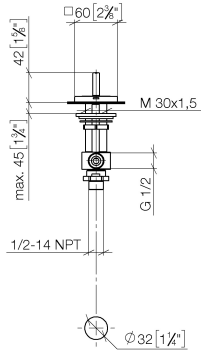

20 000 783

- Bohrungsdurchmesser 32 mm
- Rosette 60 x 60 mm
- mit Warmkennzeichnung

	Dark Platinum gebürstet	20 000 783-99
	Chrom	20 000 783-00
	Platin gebürstet	20 000 783-06
	Platin	20 000 783-08
	Dark Chrome	20 000 783-19
	Messing gebürstet (23kt Gold)	20 000 783-28
	Champagne gebürstet (22kt Gold)	20 000 783-46
	Champagne (22kt Gold)	20 000 783-47

20 000 783

mm [inches]

Durchflussdiagramm

Codes & Standards

ASME A112.18.1

cUPC

Scottish Water
Byelaws

UK Water Supply
Regulations

MEM Seitenventil linksschließend warm - Dark Platinum gebürstet

MEM

20 000 783

Zertifikate

IAPMO_4976

WRAS_2103

20 000 783

Produktversion ab 3/10/2014

Ersatzteile für die
anderen
Oberflächenvarianten
finden Sie hier:
Chrom

MEM Seitenventil linksschließend warm - Dark Platinum gebürstet

MEM

20 000 783

Ersatzteilstückliste

Produktversion ab 3/10/2014

Nr.	Artikelnummer	Benennung	Verbaumenge	Lieferzeit
	90 20 78 002 05-99	Griff für Seitenventil Hot 60 x 75 x 60 mm - Dark Platinum gebürstet	7	30