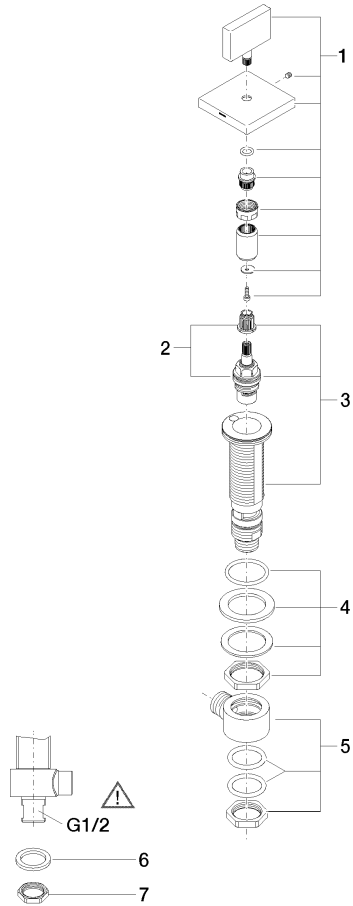

20 000 783

- Bohrungsdurchmesser 32 mm
- Rosette 60 x 60 mm
- mit Warmkennzeichnung

	Dark Platinum gebürstet	20 000 783-99
	Chrom	20 000 783-00
	Platin gebürstet	20 000 783-06
	Platin	20 000 783-08
	Dark Chrome	20 000 783-19
	Messing gebürstet (23kt Gold)	20 000 783-28
	Champagne gebürstet (22kt Gold)	20 000 783-46
	Champagne (22kt Gold)	20 000 783-47

20 000 783

mm [inches]

Durchflussdiagramm

Codes & Standards

ASME A112.18.1

cUPC

Scottish Water
Byelaws

UK Water Supply
Regulations

MEM Seitenventil linksschließend warm - Dark Platinum gebürstet

MEM

20 000 783

Zertifikate

IAPMO_4976

WRAS_2103

20 000 783

Produktversion ab 3/10/2014

Ersatzteile für die
anderen
Oberflächenvarianten
finden Sie hier:
Chrom

MEM Seitenventil linksschließend warm - Dark Platinum gebürstet

MEM

20 000 783

Ersatzteilstückliste

Produktversion ab 3/10/2014

Nr.	Artikelnummer	Benennung	Verbaumenge	Lieferzeit
	90 20 78 002 05-99	Griff für Seitenventil Hot 60 x 75 x 60 mm - Dark Platinum gebürstet	7	30