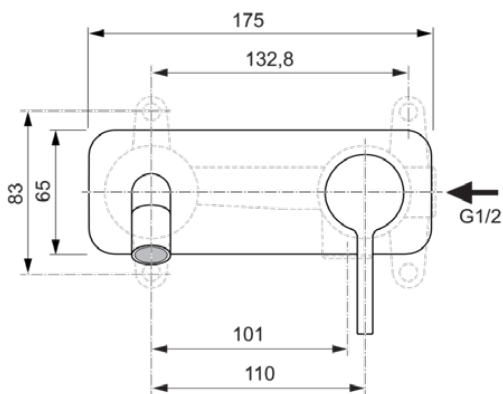

## A7381GN

JOY | Wand-Waschtischarmatur 175x105.5 mm, 220 mm vertikaler Abstand bis Mitte Auslauf in silver storm, Kit 1 required (A1313), 5 l/min (3 bar), ohne Ablaufgarnitur | Verdeckter Strahlregler, FirmaFlow, PVD Technologie

### Allgemeine Informationen

Produktkategorie:	Waschtischarmaturen
Produktart:	Wand-Waschtischarmatur
Marke:	Ideal Standard
Kollektion:	JOY
Designer:	Palomba Serafini Associati
Colour:	GN - Silver Storm
Oberflächenveredelung:	satın
Maximale Höhe (mm):	105.5
Maximale Breite (mm):	175
Befestigungsart:	Kit 1 benötigt
Empfohlenes Unterputz-Kit:	A1313
Nettogewicht (kg):	1.20
EAN Code:	3800861086529