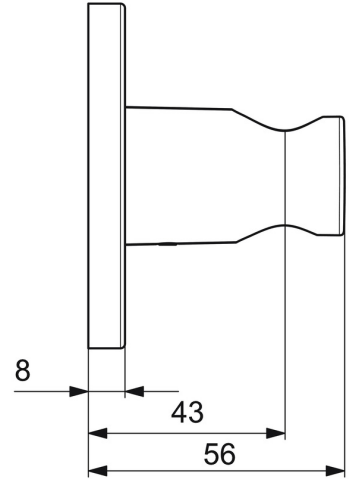

EAN: 4057304007927
static.hansa.com/44440163

- Dusche
- Zubehör
- Wandmontage
- Chrom
- Brausehalter
- Rosette rund

Technische Daten

Technische Eigenschaften

Werkstoff

Messing