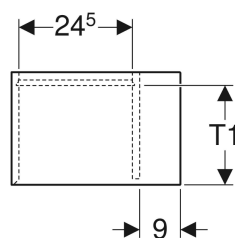

Geberit iCon Seitenelement

Beispielbild

Eigenschaften

- FSC™ C134279 zertifiziert
- Wandhängend
- Mit einem versetzbaren Einlegeboden

- Feuchtigkeitsbeständig
- Vormontiert geliefert

Technische Daten

Werkstoff | Hochverdichtete Dreischicht-Holzspanplatte

Lieferumfang

- Seitenschrank
- Befestigungsmaterial

Art.-Nr.	Farbe / Oberfläche	B	H	T	T1	VE1
502.325.01.1	weiß / lackiert hochglänzend	37 cm	40 cm	27.3 cm	24 cm	1 St.

Zubehör

- Geberit Handtuchhaken

- Seitenelement mit Tiefe 24,5 cm nur für Geberit iCon Unterschrank für Handwaschbecken, mit einer Tür
- Seitenelement mit Tiefe 27,3 cm nur für Geberit iCon Unterschrank für Handwaschbecken, mit einer Schublade