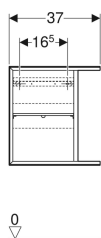

Geberit iCon Seitenelement

Beispielbild

Eigenschaften

- FSC™ C134279 zertifiziert
- Wandhängend
- Mit einem versetzbaren Einlegeboden

- Feuchtigkeitsbeständig
- Vormontiert geliefert

Technische Daten

Werkstoff | Hochverdichtete Dreischicht-Holzspanplatte

Lieferumfang

- Seitenschrank
- Befestigungsmaterial

Art.-Nr.	Farbe / Oberfläche	B	H	T	T1	VE1
502.325.01.1	weiß / lackiert hochglänzend	37 cm	40 cm	27.3 cm	24 cm	1 St.

Zubehör

- Geberit Handtuchhaken

- Seitenelement mit Tiefe 24,5 cm nur für Geberit iCon Unterschrank für Handwaschbecken, mit einer Tür
- Seitenelement mit Tiefe 27,3 cm nur für Geberit iCon Unterschrank für Handwaschbecken, mit einer Schublade