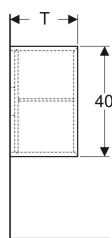

Geberit iCon Seitenelement

Beispielbild

Eigenschaften

- FSC™ C134279 zertifiziert
- Wandhängend
- Mit einem versetzbaren Einlegeboden

- Feuchtigkeitsbeständig
- Vormontiert geliefert

Technische Daten

Werkstoff | Hochverdichtete Dreischicht-Holzspanplatte

Lieferumfang

- Seitenschrank
- Befestigungsmaterial

Art.-Nr.	Farbe / Oberfläche	B	H	T	T1	VE1
502.325.01.1	weiß / lackiert hochglänzend	37 cm	40 cm	27.3 cm	24 cm	1 St.

Zubehör

- Geberit Handtuchhaken

- Seitenelement mit Tiefe 24,5 cm nur für Geberit iCon Unterschrank für Handwaschbecken, mit einer Tür
- Seitenelement mit Tiefe 27,3 cm nur für Geberit iCon Unterschrank für Handwaschbecken, mit einer Schublade