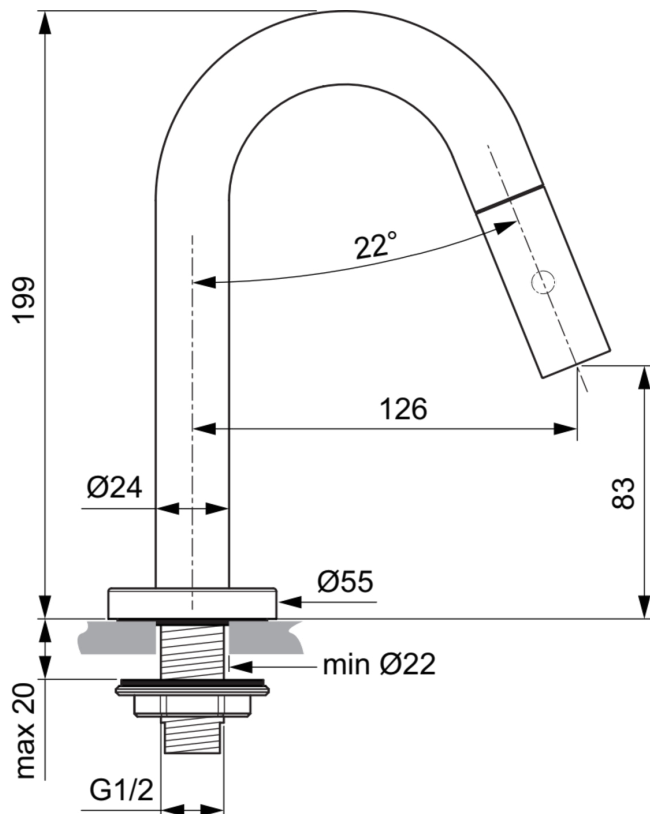

CERALINE

F2842XG

CERALINE | Waschtischarmatur 55x199 mm, 126 mm vertikaler Abstand bis Mitte Auslauf in schwarz, 6 l/min (3 bar), ohne Ablaufgarnitur | Verdeckter Strahlregler

Bild & Zeichnung

Allgemeine Informationen

Produktkategorie:	Waschtischarmaturen
Produktart:	Waschtischarmatur
Marke:	Ideal Standard
Kollektion:	CERALINE
Designer:	Ideal Standard
Colour:	XG - Schwarz
Oberflächenveredelung:	Matt
Maximale Höhe (mm):	199
Maximale Breite (mm):	55
Befestigungsart:	Schaftverschraubung
Nettogewicht (kg):	0.68
EAN Code:	3800861102007

CERALINE

F2842XG

CERALINE | Waschtischarmatur 55x199 mm, 126 mm vertikaler Abstand bis Mitte Auslauf in schwarz, 6 l/min (3 bar), ohne Ablaufgarnitur | Verdeckter Strahlregler

Produktspezifikationen

Betriebs-Mindestdruck (bar):	0.5
PVD Technologie:	Nein
Form der Rosette(n):	Rund
Auslaufart:	Starr
Oberflächenschutz:	beschichtet
Oberflächenveredelung:	Matt
Strahlreglerart:	Luftsprudler
Sichtbarkeit des Strahlreglers:	Verdeckt
Einstellbar Strahlregler:	Nein
Strahlregler ist Vandalismus geschützt:	Nein
Berührungslose Steuerung:	Nein
Griffart:	Joystick
Mit Verschlussstopfen:	Nein
Mit Rosette(n):	Ja
Mit Durchflussbegrenzer:	Nein
Mit Griff(en):	Ja
Mit Auslass:	Ja
Mit herausziebarer Spülbrause:	Nein
Mit Ablaufgarnitur:	Nein
Befestigungsart:	Schaftverschraubung
Montageart:	Hahnloch