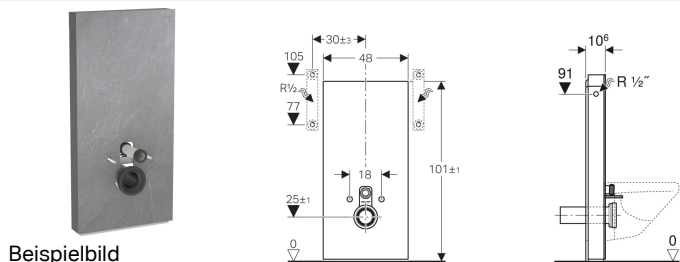

Geberit Monolith Sanitärmodul für Wand-WC, 101 cm, Frontverkleidung aus Steinzeug

Beispielbild

Verwendungszwecke

- Für Renovierungen, Um- und Neubauten
- Für Wandanschlüsse mit Ablaufhöhe > 23 cm
- Zum Austauschen tiefhängender AP-Spülkästen
- Zum Austauschen von Wand-WCs mit aufgesetztem AP-Spülkasten
- Für Geberit AquaClean WC-Kompletanlagen
- Zum Anschließen von Geberit AquaClean WC-Aufsätzen, mit Zubehör
- Zur Montage auf Fertigfußböden
- Zur Montage vor Trockenbau- und Massivwänden
- Zum Ausgleichen von Versatz zwischen WC-Anschlüssen und Wandabläufen über etagierten Anschlussstutzen für Wand-WCs

Eigenschaften

- 2-Mengen-Spülung
- Ausgleich von Bautoleranzen möglich
- Höhenverstellbar bis 7 cm

Lieferumfang

- Wasseranschlusset mit Eckventil R 1/2"
- Spülbogenverlängerung 160 mm
- Anschlussstutzen aus PE-HD, ø 90 mm
- Manschette aus EPDM, ø 44 / 55 mm
- Übergangsmuffe aus PE-HD, ø 90 / 110 mm

- Spülkasten kondenswassergedämmt
- Seitenverkleidung aus Aluminium gebürstet
- Selbsttragend
- Spülmenge einstellbar
- Wasseranschluss seitlich

Technische Daten

Fließdruck	10-1000 kPa
Maximale Wassertemperatur	25 °C
Spülmenge Werkseinstellung	6 und 3 l
Große Spülmenge Einstellbereich	4.5 / 6 l
Kleine Spülmenge	3 l
Berechnungsdurchfluss	0.11 l/s
Mindestfließdruck für Berechnungsdurchfluss	50 kPa

Zubehör

- Geberit Set Anschlussstutzen für Wand-WC, 3 cm etagiert
- Geberit Set Anschlussstutzen für Wand-WC, 5 cm etagiert
- Geberit Set Anschlussstutzen für Wand-WC, 7 cm etagiert
- Set Fixierbolzen aus Aluminium, für Geberit Monolith Seitenverkleidung
- Geberit Monolith Distanzrahmen
- Umbauset für Geberit AquaClean WC-Aufsätze
- Wasseranschlusset unten, für Geberit Monolith Sanitärmodul für WC, 101 cm