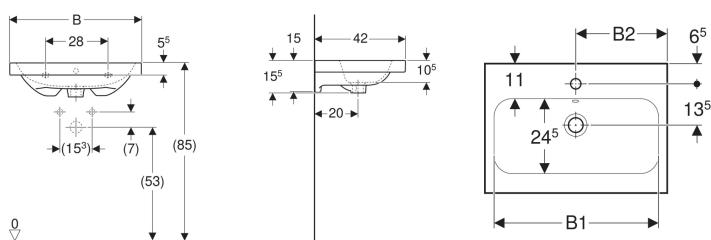

Geberit iCon Light Waschtisch verkürzte Ausladung

Beispielbild

Eigenschaften

- Unterbaufähig
- Verkürzte Ausladung

Technische Daten

Werkstoff | Sanitärkeramik

Art.-Nr.	Farbe / Oberfläche	Hahnloch	Überlauf	B	B1	B2	Breite Unterschrank	H	T	VE1
501.841.00.7 * weiß		ohne	ohne	60 cm	54 cm	30 cm	60 cm	15.5 cm	42 cm	1 St.

* Auftragsbezogene Produktion

Zubehör

- Geberit Tauchrohrgeruchsverschluss für Waschbecken, Abgang horizontal
- Geberit Waschbeckenablauf Raumsparmodell, schmale Ausführung, mit Außenventilstopfen mit Druckbetätigung
- Geberit Waschbeckenablauf Raumsparmodell, schmale Ausführung, mit Außenventilstopfen mit Hebelbetätigung
- Geberit Waschbeckenablauf Raumsparmodell, schmale Ausführung, mit freiem Auslauf und Ventilabdeckung
- Geberit Drehbetätigung mit Kabelzug
- Geberit Tauchrohrsiphon für Waschbecken, Anschluss BSP, Abgang horizontal oder vertikal
- Befestigungsset für Geberit Waschtische