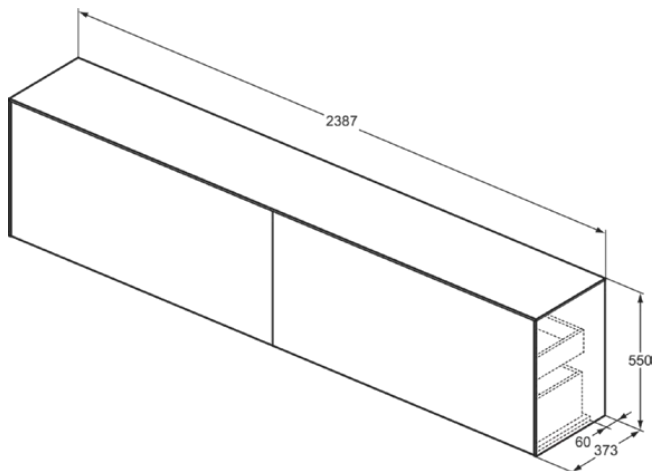

CONCA

T4341Y3

CONCA | Waschtisch-Unterschrank 2387x373x550 mm in sunset matt lackiert, 4 Schubladen | Vollauszug, Push-to-open, SoftClosing, Vormontiert, Nachhaltig gewonnenes Holz, Echtholz furnier

Bild & Zeichnung

Allgemeine Informationen

Produktkategorie:	Möbel
Produktart:	Waschtisch-Unterschrank
Marke:	Ideal Standard
Kollektion:	CONCA
Designer:	Palomba Serafini Associati
Colour:	Y3 - Sunset Matt Lackiert
Oberflächenveredelung:	Matt
Höhe (mm):	550
Breite (mm):	2387
Ausladung (mm):	373
Befestigungsart:	Befestigungsset
Nettogewicht (kg):	87.50
EAN Code:	8014140465195