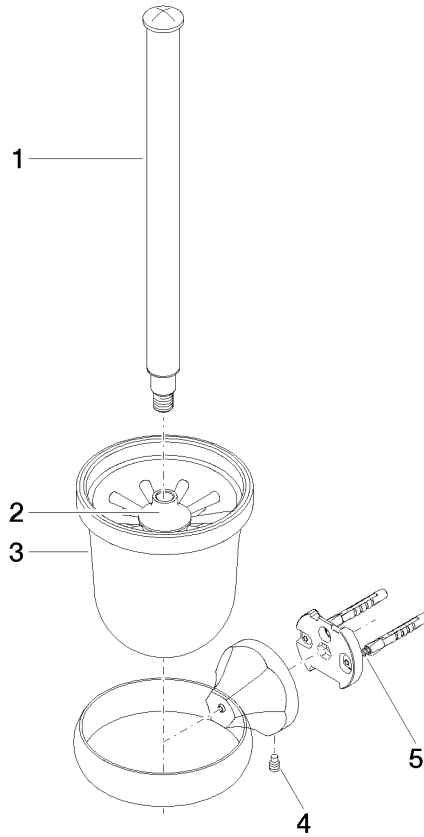

83 900 361

- Glas aus Kristallglas, matt
- Bürstenkopf, weiß
- Breite 110 mm
- Höhe 400 mm
- Ausladung 147 mm

	Messing (23kt Gold)	83 900 361-09
	Chrom	83 900 361-00
	Platin gebürstet	83 900 361-06
	Platin	83 900 361-08
	Messing gebürstet (23kt Gold)	83 900 361-28
	Dark Platin gebürstet	83 900 361-99

83 900 361

mm [inches]

83 900 361

Produktversion ab 7/3/2016

Ersatzteile für die
anderen
Oberflächenvarianten
finden Sie hier:
Chrom

MADISON Toiletten-Bürstengarnitur Wandmodell - Messing (23kt Gold)

MADISON

83 900 361

Ersatzteilstückliste

Produktversion ab 7/3/2016

Nr.	Artikelnummer	Benennung	Verbaumenge	Lieferzeit
	90 28 22 538 03-09	Bürstengriff - Messing (23kt Gold)	5	40