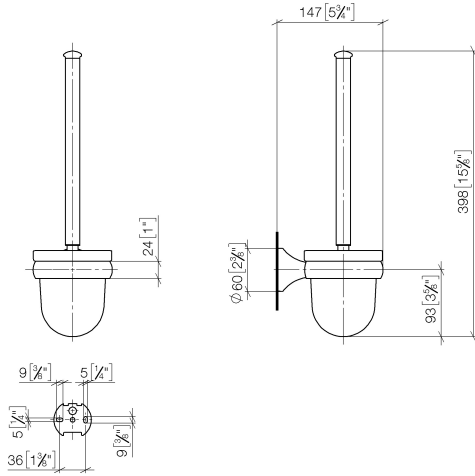

83 900 361

- Glas aus Kristallglas, matt
- Bürstenkopf, weiß
- Breite 110 mm
- Höhe 400 mm
- Ausladung 147 mm

	Messing (23kt Gold)	83 900 361-09
	Chrom	83 900 361-00
	Platin gebürstet	83 900 361-06
	Platin	83 900 361-08
	Messing gebürstet (23kt Gold)	83 900 361-28
	Dark Platin gebürstet	83 900 361-99

83 900 361

mm [inches]

83 900 361

Produktversion ab 7/3/2016

Ersatzteile für die
anderen
Oberflächenvarianten
finden Sie hier:
Chrom

MADISON Toiletten-Bürstengarnitur Wandmodell - Messing (23kt Gold)

MADISON

83 900 361

Ersatzteilstückliste

Produktversion ab 7/3/2016

Nr.	Artikelnummer	Benennung	Verbaumenge	Lieferzeit
	90 28 22 538 03-09	Bürstengriff - Messing (23kt Gold)	5	40