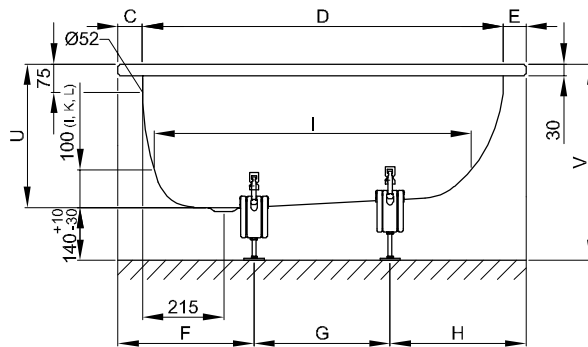

## Information

Für die fachgerechte Montage empfehlen wir den Einsatz des Original-Wannenfuß B23-1500.

Diese Badewanne ist nach bauseitiger Prüfung und sachgerechter Installation für die Unterbaumontage geeignet. Auf Anfrage stellen wir Ihnen entsprechende Ausschnitt-Daten zur Verfügung.

## Abmessung

Bestell-Nr.	Maße in mm	A	B	C	D	E	F	G	H	I	K	L	U	V	Nutzinhalt*
1080	1080 × 730 × 380	1080	730	65	955	60	380	360	340	865	485	485	380	520	43 Liter
1180	1180 × 730 × 380	1180	730	85	1030	65	370	460	350	945	525	510	380	520	52 Liter
1200	1200 × 700 × 390	1200	700	85	1050	65	360	455	385	920	500	485	390	530	57 Liter
1240	1240 × 700 × 420	1240	700	70	1105	65	390	420	430	925	475	475	420	560	73 Liter
1300	1300 × 700 × 390	1300	700	85	1150	65	400	480	420	995	495	495	390	530	85 Liter

\*Nutzinhalt: Wasserinhalt abzüglich 70 Liter Verdrängung.