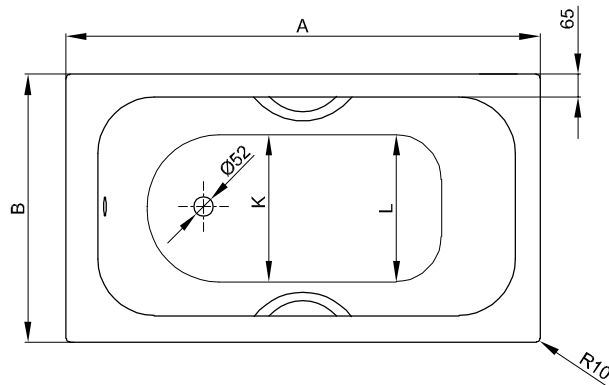

## Information

Für die fachgerechte Montage empfehlen wir den Einsatz des Original-Wannenfuß B23-1500.

Diese Badewanne ist nach bauseitiger Prüfung und sachgerechter Installation für die Unterbaumontage geeignet. Auf Anfrage stellen wir Ihnen entsprechende Ausschnitt-Daten zur Verfügung.

## Abmessung

Bestell-Nr.	Maße in mm	A	B	C	D	E	F	G	H	I	K	L	U	V	Nutzinhalt*
1080	1080 × 730 × 380	1080	730	65	955	60	380	360	340	865	485	485	380	520	43 Liter
1180	1180 × 730 × 380	1180	730	85	1030	65	370	460	350	945	525	510	380	520	52 Liter
1200	1200 × 700 × 390	1200	700	85	1050	65	360	455	385	920	500	485	390	530	57 Liter
1240	1240 × 700 × 420	1240	700	70	1105	65	390	420	430	925	475	475	420	560	73 Liter
1300	1300 × 700 × 390	1300	700	85	1150	65	400	480	420	995	495	495	390	530	85 Liter

\*Nutzinhalt: Wasserinhalt abzüglich 70 Liter Verdrängung.