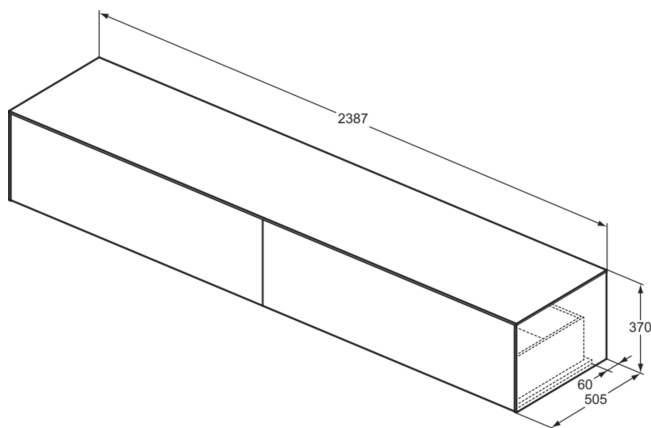

CONCA

T4335Y5

CONCA | Waschtisch-Unterschrank 2387x505x370 mm in walnuss dunkel dekor, 2 Schubladen | Vollauszug, Push-to-open, SoftClosing, Vormontiert, Nachhaltig gewonnenes Holz, Echtholz furnier

Bild & Zeichnung

Allgemeine Informationen

Produktkategorie:	Möbel
Produktart:	Waschtisch-Unterschrank
Marke:	Ideal Standard
Kollektion:	CONCA
Designer:	Palomba Serafini Associati
Colour:	Y5 - Walnuss Dunkel Dekor
Oberflächenveredelung:	Matt
Maximale Höhe (mm):	370
Maximale Breite (mm):	2387
Ausladung (mm):	505
Befestigungsart:	Befestigungsset
Nettogewicht (kg):	79.00
EAN Code:	8014140464853

CONCA

T4335Y5

CONCA | Waschtisch-Unterschrank 2387x505x370 mm in walnuss dunkel dekor, 2 Schubladen | Vollauszug, Push-to-open, SoftClosing, Vormontiert, Nachhaltig gewonnenes Holz, Echtholz furnier

Produktspezifikationen